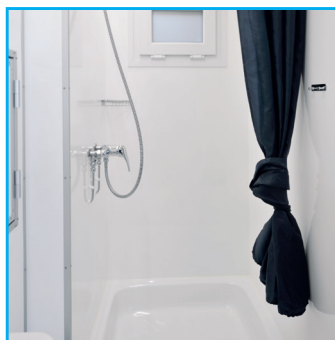

double - mobile - pratique - confortable

TOI® Badmobil M

Notre Badmobil avec 2 salles de bains, rapidement prêtes à l'emploi. Les salles de bains sont entièrement équipées et offrent aux utilisateurs un confort maximal dans l'hygiène quotidienne.

CARACTÉRISTIQUES TECHNIQUES:

- Dimensions: 2,42 x 2,30 x 3,00m
- Longueur du timon: 1,20 m
- Poids: 1000 kg
- Connexion eau propre: Raccord GEKA ¾"
- Connexion eaux usées: Nito couplage 1"
- Connexion électrique: 400 V/16 A
- Consommation d'électricité: 9 kW - lumière/chaudière/chauffage
- Chaudière d'eaux chaude: 2 x 30 lt.

ÉQUIPEMENT:

- 2 toilettes
- 2 douches
- 2 lavabos
- 2 chauffages
- 2 chaudières d'eaux chaude
- 2 pompes déchiqueteuses
- 6 porte manteaux

SERVICE:

- Livraison et enlèvement
- Montage et démontage
- Contrôles de qualité internes réguliers
- Service d'urgence 24 h

OPTIONS:

- Service de nettoyage
- Matériel de raccordement
- Travaux de raccordement
- Nettoyage final

TOI TOI AG
Tél.: 0800 864 000 (gratuit)
Fax: 0800 864 001 (gratuit)
info@toitoy.ch
www.toitoy.ch