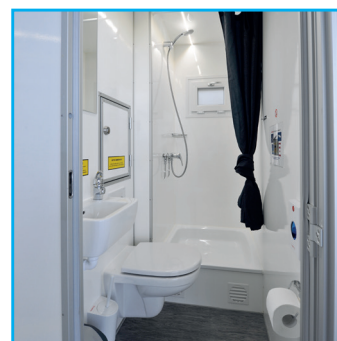

double - mobile - pratique - confortable

TOI® Badmobil M

Notre Badmobil avec 2 salles de bains, rapidement prêtes à l'emploi. Les salles de bains sont entièrement équipées et offrent aux utilisateurs un confort maximal dans l'hygiène quotidienne.

CARACTÉRISTIQUES TECHNIQUES:

- Dimensions: 2,42 x 2,30 x 3,00m
- Longueur du timon: 1,20 m
- Poids: 1000 kg
- Connexion eau propre: Raccord GEKA ¾"
- Connexion eaux usées: Nito couplage 1"
- Connexion électrique: 400 V/16 A
- Consommation d'électricité: 9 kW - lumière/chaudière/chauffage
- Chaudière d'eaux chaude: 2 x 30 lt.

ÉQUIPEMENT:

- 2 toilettes
- 2 douches
- 2 lavabos
- 2 chauffages
- 2 chaudières d'eaux chaude
- 2 pompes déchiqueteuses
- 6 porte manteaux

SERVICE:

- Livraison et enlèvement
- Montage et démontage
- Contrôles de qualité internes réguliers
- Service d'urgence 24 h

OPTIONS:

- Service de nettoyage
- Matériel de raccordement
- Travaux de raccordement
- Nettoyage final

TOI TOI AG
Tél.: 0800 864 000 (gratuit)
Fax: 0800 864 001 (gratuit)
info@toitoy.ch
www.toitoy.ch