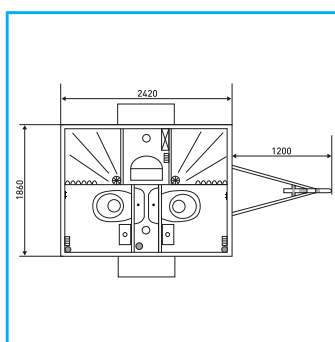

double - mobile - pratique - confortable

TOI® Badmobil M

Notre Badmobil avec 2 salles de bains, rapidement prêtes à l'emploi. Les salles de bains sont entièrement équipées et offrent aux utilisateurs un confort maximal dans l'hygiène quotidienne.

CARACTÉRISTIQUES TECHNIQUES:

- Dimensions: 2,42 x 2,30 x 3,00m
- Longueur du timon: 1,20 m
- Poids: 1000 kg
- Connexion eau propre: Raccord GEKA ¾"
- Connexion eaux usées: Nito couplage 1"
- Connexion électrique: 400 V/16 A
- Consommation d'électricité: 9 kW - lumière/chaudière/chauffage
- Chaudière d'eaux chaude: 2 x 30 lt.

ÉQUIPEMENT:

- 2 toilettes
- 2 douches
- 2 lavabos
- 2 chauffages
- 2 chaudières d'eaux chaude
- 2 pompes déchiqueteuses
- 6 porte manteaux

SERVICE:

- Livraison et enlèvement
- Montage et démontage
- Contrôles de qualité internes réguliers
- Service d'urgence 24 h

OPTIONS:

- Service de nettoyage
- Matériel de raccordement
- Travaux de raccordement
- Nettoyage final

TOI TOI AG
Tél.: 0800 864 000 (gratuit)
Fax: 0800 864 001 (gratuit)
info@toitoy.ch
www.toitoy.ch