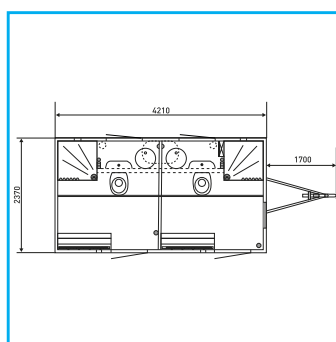

grosszügig - praktisch - mobil - komfortabel

TOI® Badmobil L

Sie brauchen vorübergehend mehrere Badezimmerersatzlösungen und erwarten grosszügige Platzverhältnisse? Das TOI Badmobil L bietet sich als die perfekte Lösung an. Mit 2 komplett eingerichteten grosszügigen Badezimmern, schnell einsatzbereit, komfortabel ausgerüstet, flexibel in der Anwendung und diskret dank sicherer Zuteilung für die Benutzer.

TECHNISCHE DATEN:

- L x B x H 4,21 x 2,37 x 3,05m
- Deichsellänge: 1,70 m
- Gewicht: 1'300 kg
- Frischwasseranschluss ¾" GEKA-Kupplung
- Abwasseranschluss: 1" Nito-Kupplung
- Stromanschluss: 400 V/16 A
- Stromverbrauch: 11 kW - Licht/Boiler/Heizung
- Wasserboiler: 2 x 30 lt.

AUSSTATTUNG:

- 2 Toiletten
- 2 Duschen
- 2 Handwaschbecken
- 4 Heizungen
- 2 Warmwasserboiler
- 2 Zerkackerpumpen
- 2 Sitzbänke
- 6 Kleiderhaken

SERVICE:

- Anlieferung und Abholung
- Auf- und Abbau
- Regelmässige interne Qualitätschecks
- 24-Stunden-Notdienst

OPTIONEN:

- Reinigungsservice
- Anschlussmaterial
- Anschlussarbeiten
- Endreinigung

TOI TOI AG
Tel.: 0800 864 000 (gratis)
Fax: 0800 864 001 (gratis)
info@toitoi.ch
www.toitoi.ch