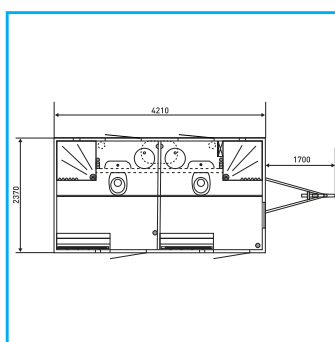

spacieux - mobile - pratique - confortable

TOI® Badmobil L

Le Badmobil avec l'équipement intérieur généreux et confortable. Grâce aux 2 salles de bains entièrement équipées et munies d'une banquette, l'utilisateur se sent comme à la maison.

CARACTÉRISTIQUES TECHNIQUES:

- Dimensions: 4,21 x 2,37 x 3,05m
- Longueur du timon: 1,70 m
- Poids: 1300 kg
- Connexion eau propre: Raccord GEKA ¾"
- Connexion eaux usées: Nito couplage 1"
- Connexion électrique: 400 V/16 A
- Consommation d'électricité: 11 kW - lumière/chaudière/chauffage
- Chaudière d'eaux chaude: 2 x 30 lt.

ÉQUIPEMENT:

- 2 toilettes
- 2 douches
- 2 lavabos
- 2 chauffages
- 2 chaudières d'eaux chaude
- 2 pompes déchiqueteuses
- 2 vestiaire
- 6 porte manteaux

SERVICE:

- Livraison et enlèvement
- Montage et démontage
- Contrôles de qualité internes réguliers
- Service d'urgence 24 h

OPTIONS:

- Service de nettoyage
- Matériel de raccordement
- Travaux de raccordement
- Nettoyage final

TOI TOI AG
Tél.: 0800 864 000 (gratuit)
Fax: 0800 864 001 (gratuit)
info@toitoy.ch
www.toitoy.ch