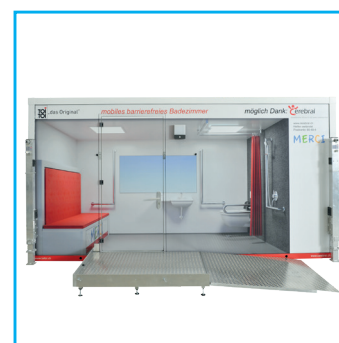

lussuoso – spazioso - privo di barriere architettoniche

TOI® Trailer Doccia VIP Cerebral

Il bagno di nuova generazione per persone disabili, è stato realizzato per garantire il massimo confort e un facile utilizzo. Il design moderno, senza compromessi, permette l'impiego in totale sicurezza e in completa autosufficienza. La simbiosi tra funzionalità e lusso, lo rendono a tutti gli effetti un prodotto unico e di qualità elevata.

DATI TECNICI:

- Dimensioni: 4.62 x 2.45 x 3.15m
- Peso: 2'250 kg
- Allacciamento acqua: ¾" GEKA
- Allacciamento scarico: Tubo HT NW 110
- Allacciamento elettrico: 400 V/16 A
- Consumo di elettricità: 6 kW - luce/boiler/riscaldamento
- Boiler: 50 litri

DOTAZIONE:

- WC
- Lavandino
- Doccia
- Panca
- Riscaldamento
- Salviette di carta
- Gancio attaccapanni
- Pompa acque di scarico integrata

OPZIONI:

- TOI® Serbatoio di scarico

SERVIZI:

- Trasporto fino al luogo di installazione con mezzi attrezzati
- Montaggio e smontaggio
- Regolari controlli di qualità interni
- Servizio di emergenza 24 ore su 24

OPZIONI:

- Servizio di pulizia
- Materiale di raccordo
- Operazioni di allacciamento
- Pulizia finale

TOI TOI AG
Tel.: 0800 864 000 (gratis)
Fax: 0800 864 001 (gratis)
info@toitoy.ch
www.toitoy.ch