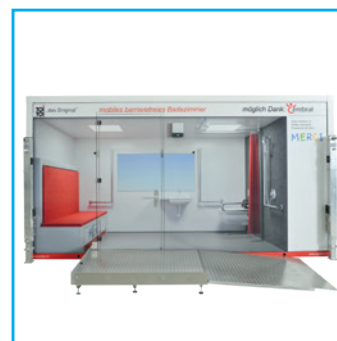

adapté aux personnes handicapées - accessible à tous - confortable - spacieux

TOI® Remorque de douche VIP Cerebral

La salle de bain mobile dernière génération pour personnes handicapées. Grâce à son design et son accessibilité facile, l'utilisateur se sentira comme chez soi dans cette salle de bain complètement équipée. Son optique noble et ses accessoires de haute qualité font de cette remorque une vraie attraction.

CARACTÉRISTIQUES TECHNIQUES:

- Dimensions: 4.62 x 2.45 x 3.15m
- Poids: 2'250 kg
- Connexion eau propre: Raccord GEKA ¾"
- Connexion eaux usées: Tube HT NW 110
- Connexion électrique: 400 V/16 A
- Consommation 6 kW - lumière/
  d'électricité: chaudière/
  chauffage
- Chaudière d'eaux
  chaude: 50 litres

ÉQUIPEMENT:

- Toilette
- Lavabo
- Douche
- Banc assiseoir
- Chauffage
- Essuie-mains en papier
- Porte-manteau
- Pompe d'eaux usées intégrées

OPTIONS:

- TOI® Réservoir d'eaux usées

SERVICE:

- Livraison et enlèvement
- Montage et démontage
- Contrôles de qualité internes réguliers
- Service d'urgence 24 h

OPTIONS:

- Service de nettoyage
- Matériel de raccordement
- Travaux de raccordement
- Nettoyage final

TOI TOI AG
Tél.: 0800 864 000 (gratuit)
Fax: 0800 864 001 (gratuit)
info@toitoy.ch
www.toitoy.ch