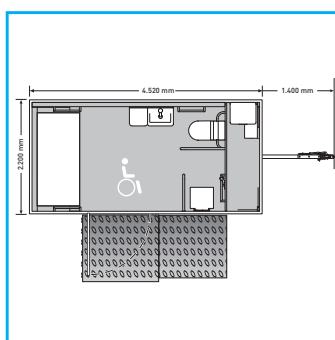

adapté aux personnes handicapées - accessible à tous - confortable - spacieux

TOI® Remorque de douche VIP Cerebral

La salle de bain mobile dernière génération pour personnes handicapées. Grâce à son design et son accessibilité facile, l'utilisateur se sentira comme chez soi dans cette salle de bain complètement équipée. Son optique noble et ses accessoires de haute qualité font de cette remorque une vraie attraction.

CARACTÉRISTIQUES TECHNIQUES:

- Dimensions: 4.62 x 2.45 x 3.15m
- Poids: 2'250 kg
- Connexion eau propre: Raccord GEKA ¾"
- Connexion eaux usées: Tube HT NW 110
- Connexion électrique: 400 V/16 A
- Consommation 6 kW - lumière/
  d'électricité: chaudière/
  chauffage
- Chaudière d'eaux
  chaude: 50 litres

ÉQUIPEMENT:

- Toilette
- Lavabo
- Douche
- Banc assiseoir
- Chauffage
- Essuie-mains en papier
- Porte-manteau
- Pompe d'eaux usées intégrées

OPTIONS:

- TOI® Réservoir d'eaux usées

SERVICE:

- Livraison et enlèvement
- Montage et démontage
- Contrôles de qualité internes réguliers
- Service d'urgence 24 h

OPTIONS:

- Service de nettoyage
- Matériel de raccordement
- Travaux de raccordement
- Nettoyage final

TOI TOI AG
Tél.: 0800 864 000 (gratuit)
Fax: 0800 864 001 (gratuit)
info@toitoy.ch
www.toitoy.ch