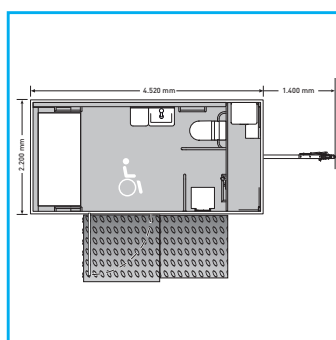

behindertengerecht - barrierefrei - komfortabel - geräumig

TOI® Dusch-Trailer VIP Cerebral

Das mobile barrierefreie Badezimmer der allerneuesten Generation für gehbehinderte Menschen. Das komplett eingerichtete Badezimmer ist im Design und der barrierefreien Ausstattung so gestaltet, dass sich der beeinträchtigte Besucher wie zu Hause fühlt. Edle Optik und hochwertigste Armaturen machen den Trailer zu einem ganz besonderen *Hingucker*.

TECHNISCHE DATEN:

- L x B x H 4,62 x 2,45 x 3,15m
- Gewicht: 2'250 kg
- Frischwasser: ¾" GEKA
- Abwasser: HT-Rohr NW 110
- Strom: 400 V/16 A
- Stromverbrauch: 6 kW - Licht/
  Boiler/Heizung
- Warmwasserboiler: 50 liter

AUSSTATTUNG:

- 1 Toilette, 1 Handwaschbecken,
  1 Dusche, 1 Sitzbank
- grosser Spiegel
- Seifenspender
- Heizung
- Papierhandtücher
- Kleiderhaken
- integrierte Abwasserpumpe

OPTIONEN:

- TOI® Abwassertank

SERVICE:

- An- und Abtransport
- Auf- und Abbau
- Regelmässige interne Qualitätschecks
- 24-Stunden-Notdienst

OPTIONEN:

- Reinigungsservice
- Anschlussmaterial
- Anschlussarbeiten
- Endreinigung

TOI TOI AG
Tel.: 0800 864 000 (gratis)
Fax: 0800 864 001 (gratis)
info@toitoy.ch
www.toitoy.ch