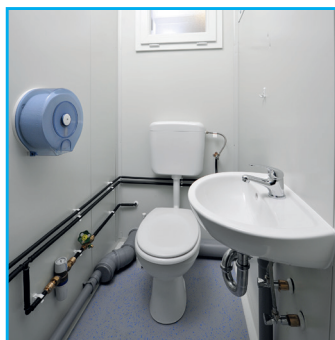

spazioso – funzionale - pratico - efficiente

TOI® Container WC Cubus Edilizia

Toilette con bagni accoglienti e spaziosi. I suoi interni vantano tecnologia innovativa e superfici facili da pulire. Le due sezioni separate con 5 wc e 3 orinatoi garantiscono un ambiente discreto e molto funzionale.

DATI TECNICI:

- Dimensioni: 3.00 x 2.45 x 2.90m
- Peso: 2100 kg
- Allacciamento acqua: ¾" GEKA
- Allacciamento scarico: Tubo HT NW 110
- Allacciamento elettrico: 400 V/32 A
- Consumo di elettricità: 5 kW - luce
  9 kW - luce/
  boiler/
  riscaldamento
- Boiler: 28 litri

DOTAZIONE:

- Bagno uno: 1 wc, 2 orinatoi,
  4 lavandini
- Bagno due: 1 wc, 1 lavandino
- Specchio
- Dispenser per sapone
- Riscaldamento
- Salviette di carta
- Gancio attaccapanni

OPZIONI:

- TOI® Serbatoio di scarico
- TOI® Pompa di scarico

SERVIZI:

- Montaggio e smontaggio
- Regolari controlli di qualità interni
- Servizio di emergenza 24 ore su 24

OPZIONI:

- Servizio di pulizia
- Materiale di raccordo
- Operazioni di allacciamento
- Pulizia finale

TOI TOI AG
Tel.: 0800 864 000 (gratis)
Fax: 0800 864 001 (gratis)
info@toitai.ch
www.toitai.ch