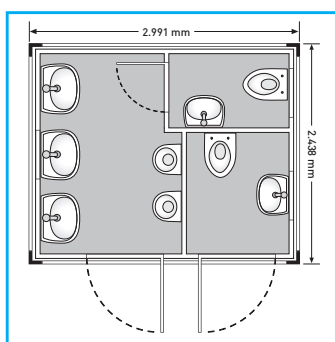

OPTIONS:

- Service de nettoyage
- Matériel de raccordement
- Travaux de raccordement
- Nettoyage final

TOI TOI AG
Tél. : 0800 864 000 (gratuit)
Fax : 0800 864 001 (gratuit)
info@toitoy.ch
www.toitoy.ch