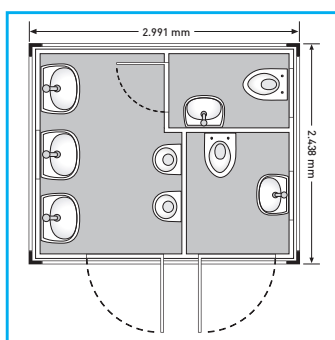

spazioso – funzionale - pratico - efficiente

TOI® Container WC Cubus Edilizia

Toilette con bagni accoglienti e spaziosi. I suoi interni vantano tecnologia innovativa e superfici facili da pulire. Le due sezioni separate con 5 wc e 3 orinatoi garantiscono un ambiente discreto e molto funzionale.

DATI TECNICI:

- Dimensioni: 3.00 x 2.45 x 2.90m
- Peso: 2100 kg
- Allacciamento acqua: ¾" GEKA
- Allacciamento scarico: Tubo HT NW 110
- Allacciamento elettrico: 400 V/32 A
- Consumo di elettricità: 5 kW - luce
  9 kW - luce/
  boiler/
  riscaldamento
- Boiler: 28 litri

DOTAZIONE:

- Bagno uno: 1 wc, 2 orinatoi,
  4 lavandini
- Bagno due: 1 wc, 1 lavandino
- Specchio
- Dispenser per sapone
- Riscaldamento
- Salviette di carta
- Gancio attaccapanni

OPZIONI:

- TOI® Serbatoio di scarico
- TOI® Pompa di scarico

SERVIZI:

- Montaggio e smontaggio
- Regolari controlli di qualità interni
- Servizio di emergenza 24 ore su 24

OPZIONI:

- Servizio di pulizia
- Materiale di raccordo
- Operazioni di allacciamento
- Pulizia finale

TOI TOI AG
Tel.: 0800 864 000 (gratis)
Fax: 0800 864 001 (gratis)
info@toitai.ch
www.toitai.ch