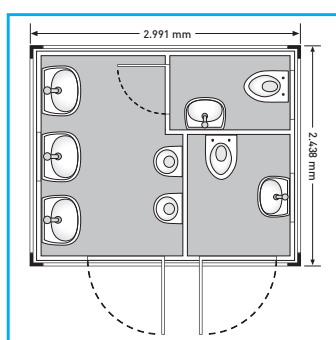

OPTIONEN:

- Reinigungsservice
- Anschlussmaterial
- Anschlussarbeiten
- Endreinigung

TOI TOI AG
Tel.: 0800 864 000 (gratis)
Fax: 0800 864 001 (gratis)
info@toitoy.ch
www.toitoy.ch