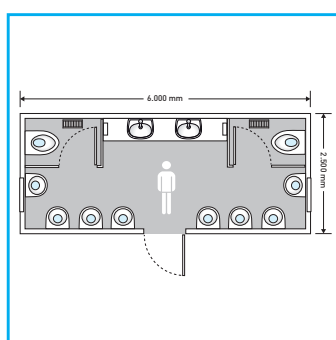

OPTIONEN:

- Reinigungsservice
- Anschlussmaterial
- Anschlussarbeiten
- Endreinigung

TOI TOI AG
Tel.: 0800 864 000 (gratis)
Fax: 0800 864 001 (gratis)
info@toitoy.ch
www.toitoy.ch