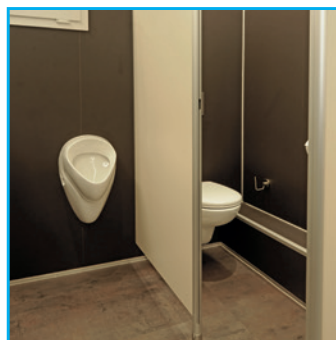

OPTIONEN:

- Reinigungsservice
- Anschlussmaterial
- Anschlussarbeiten
- Endreinigung

TOI TOI AG
Tel.: 0800 864 000 (gratis)
Fax: 0800 864 001 (gratis)
info@toitoy.ch
www.toitoy.ch