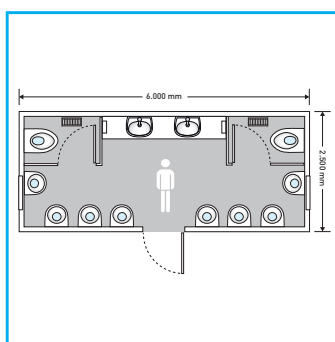

OPTIONS:

- Servizio di pulizia
- Materiale di raccordo
- Operazioni di allacciamento
- Pulizia finale

TOI TOI AG
Tel.: 0800 864 000 (gratis)
Fax: 0800 864 001 (gratis)
info@toitoy.ch
www.toitoy.ch