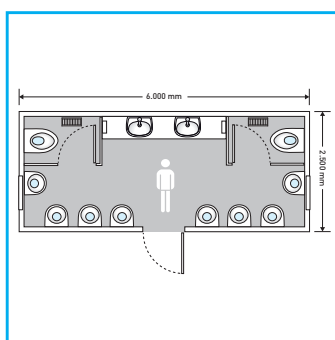

exclusif – luxueux – élégant – de haute gamme

TOI® Container WC Premium Line H

Le container sanitaire réservé aux hommes. Réception V.I.P., dîner de gala, programme d'accompagnement exceptionnel: Seul le meilleur est assez bon pour des événements de première classe. Ceci s'applique également aux sanitaires. Avec beaucoup d'amour pour le détail, nous avons conçu les containers sanitaires de la Premium-Line pour répondre aux exigences les plus élevées.

CARACTÉRISTIQUES TECHNIQUES:

- Dimensions: 6,00 x 2,50 x 2,90m
- Poids: 4'500 kg
- Connexion eau propre: Raccord GEKA 3/4"
- Connexion eaux usées: Tube HT NW 110
- Connexion électrique: 400 V/32 A - lumière/ chauffage/ chaudière
- Consommation d'électricité: 5 kW - lumière/ 9 kW - lumière/ chauffage/ chaudière
- Chaudière d'eaux chaude: 2 x 5 liter

EQUIPEMENT:

- 2 toilettes
- 8 pissoirs
- 2 lavabos
- Chauffage
- Robinets automatiques
- Éclairage en halogène

OPTIONS:

- TOI® Réservoir d'eaux usées
- TOI® Pompe d'eaux usées

SERVICE:

- Montage et démontage
- Contrôles de qualité internes réguliers
- Service d'urgence 24 h

OPTIONS:

- Service de nettoyage
- Matériel de raccordement
- Travaux de raccordement
- Nettoyage final

TOI TOI AG
Tél.: 0800 864 000 (gratuit)
Fax: 0800 864 001 (gratuit)
info@toitoy.ch
www.toitoy.ch