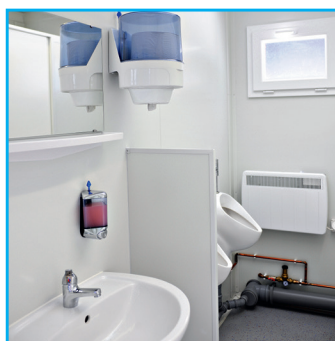

pratico – funzionale – ideale per piccoli spazi

TOI® Container WC Cubus U

Il box TOI® Container WC Cubus U, è un pratico e funzionale bagno per uomini, che risponde alla necessità di avere più servizi igienici in spazi ristretti. I bagni sono attrezzati con tutti gli accessori per offrire un buon livello di comfort.

DATI TECNICI:

- Dimensioni: 3.00 x 2.45 x 2.90m
- Peso: 2100 kg
- Allacciamento acqua: ¾" GEKA
- Allacciamento scarico: Tubo HT NW 110
- Allacciamento elettrico: 400 V/32 A
- Consumo di elettricità: 3 kW - luce
  5 kW - luce/
  boiler/
  riscaldamento
- Boiler: 5 litri

DOTAZIONE:

- 2 wc, 2 orinatoi, 1 lavandino
- Specchio
- Dispenser per sapone
- Riscaldamento
- Salviette di carta
- Gancio attaccapanni

OPZIONI:

- TOI® Serbatoio di scarico
- TOI® Pompa di scarico

SERVIZI:

- Montaggio e smontaggio
- Regolari controlli di qualità interni
- Servizio di emergenza 24 ore su 24

OPZIONI:

- Servizio di pulizia
- Materiale di raccordo
- Operazioni di allacciamento
- Pulizia finale

TOI TOI AG
Tel.: 0800 864 000 (gratis)
Fax: 0800 864 001 (gratis)
info@toitoy.ch
www.toitoy.ch