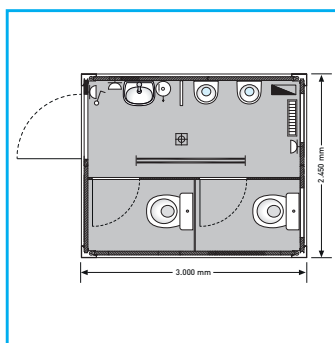

praktisch – geräumig – platzsparend – vielseitig

TOI® WC-Container Cubus H

Der TOI® WC-Container Cubus H bietet dank der perfekten Raumaufteilung den vollen Comfort eines reinen Herren-WC-Containers auf kleinstem Raum.

TECHNISCHE DATEN:

- L x B x H 3,00 x 2,45 x 2,90m
- Gewicht: 2'100 kg
- Frischwasser: ¾" GEKA
- Abwasser: HT-Rohr NW 110
- Strom: 400 V/32 A
- Stromverbrauch: 3 kW - Licht
  5 kW - Licht/
  Boiler/Heizung
- Warmwasserboiler: 5 liter

AUSSTATTUNG:

- 2 Toiletten, 2 Pissoir,
  1 Handwaschbecken
- Spiegel
- Seifenspender
- Heizung
- Papierhandtücher
- Kleiderhaken

OPTIONEN:

- TOI® Abwassertank
- TOI® Abwasserpumpe

SERVICE:

- Auf- und Abbau
- Regelmässige interne Qualitätschecks
- 24-Stunden-Notdienst

OPTIONEN:

- Reinigungsservice
- Anschlussmaterial
- Anschlussarbeiten
- Endreinigung

TOI TOI AG
Tel.: 0800 864 000 (gratis)
Fax: 0800 864 001 (gratis)
info@toitoy.ch
www.toitoy.ch