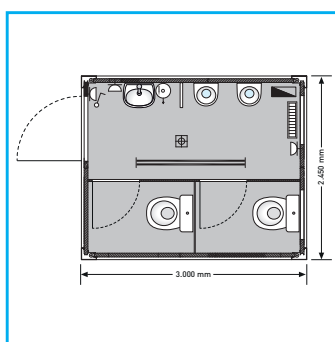

pratico – funzionale – ideale per piccoli spazi

TOI® Container WC Cubus U

Il box TOI® Container WC Cubus U, è un pratico e funzionale bagno per uomini, che risponde alla necessità di avere più servizi igienici in spazi ristretti. I bagni sono attrezzati con tutti gli accessori per offrire un buon livello di comfort.

DATI TECNICI:

- Dimensioni: 3.00 x 2.45 x 2.90m
- Peso: 2100 kg
- Allacciamento acqua: ¾" GEKA
- Allacciamento scarico: Tubo HT NW 110
- Allacciamento elettrico: 400 V/32 A
- Consumo di elettricità: 3 kW - luce
  5 kW - luce/
  boiler/
  riscaldamento
- Boiler: 5 litri

DOTAZIONE:

- 2 wc, 2 orinatoi, 1 lavandino
- Specchio
- Dispenser per sapone
- Riscaldamento
- Salviette di carta
- Gancio attaccapanni

OPZIONI:

- TOI® Serbatoio di scarico
- TOI® Pompa di scarico

SERVIZI:

- Montaggio e smontaggio
- Regolari controlli di qualità interni
- Servizio di emergenza 24 ore su 24

OPZIONI:

- Servizio di pulizia
- Materiale di raccordo
- Operazioni di allacciamento
- Pulizia finale

TOI TOI AG
Tel.: 0800 864 000 (gratis)
Fax: 0800 864 001 (gratis)
info@toitoy.ch
www.toitoy.ch