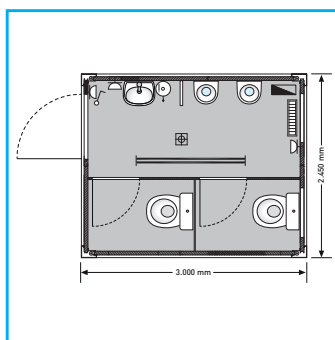

pratique – spacieux - rationnel – polyvalent

TOI® Container WC Cubus H

Grâce à son aménagement parfait, le conteneur WC TOI® Cubus H offre le confort total d'une toilette pour hommes sur une très petite surface.

CARACTÉRISTIQUES TECHNIQUES:

- Dimensions: 3.00 x 2.45 x 2.90m
- Poids: 2100 kg
- Connexion eau propre: Raccord GEKA ¾"
- Connexion eaux usées: Tube HT NW 110
- Connexion électrique: 400 V/32 A
- Consommation 3 kW - lumière
  d'électricité: 5 kW - lumière/
  chaudière/
  chauffage
- Chaudière d'eaux
  chaude: 5 litres

EQUIPEMENT:

- 2 toilettes, 2 urinoirs, 1 lavabo
- Miroir
- Distributeur de savon
- Chauffage
- Essuie-mains en papier
- Porte-manteau

OPTIONS:

- TOI® Réservoir d'eaux usées
- TOI® Pompe d'eaux usées

SERVICE:

- Montage et démontage
- Contrôles de qualité internes réguliers
- Service d'urgence 24 h

OPTIONS:

- Service de nettoyage
- Matériel de raccordement
- Travaux de raccordement
- Nettoyage final

TOI TOI AG
Tél. : 0800 864 000 (gratuit)
Fax : 0800 864 001 (gratuit)
info@toitoy.ch
www.toitoy.ch