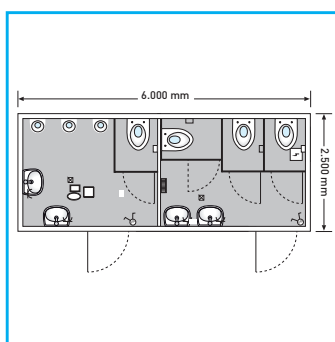

OPTIONS :

- Service de nettoyage
- Matériel de raccordement
- Travaux de raccordement
- Nettoyage final

TOI TOI AG
Tél.: 0800 864 000 (gratuit)
Fax: 0800 864 001 (gratuit)
info@toitoy.ch
www.toitoy.ch