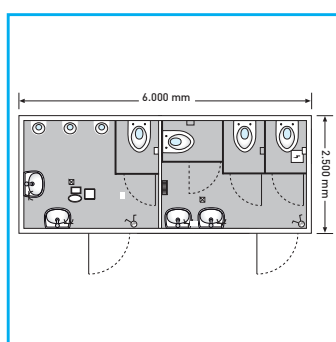

OPTIONEN:

- Reinigungsservice
- Anschlussmaterial
- Anschlussarbeiten
- Endreinigung

TOI TOI AG
Tel.: 0800 864 000 (gratis)
Fax: 0800 864 001 (gratis)
info@toitoy.ch
www.toitoy.ch