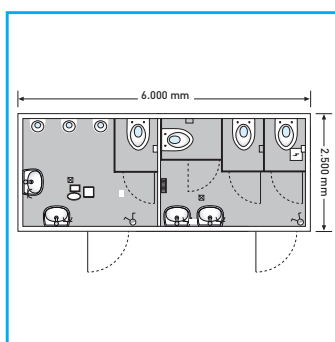

OPZIONI:

- Servizio di pulizia
- Materiale di raccordo
- Operazioni di allacciamento
- Pulizia finale

TOI TOI AG
Tel.: 0800 864 000 (gratis)
Fax: 0800 864 001 (gratis)
info@toitoy.ch
www.toitoy.ch