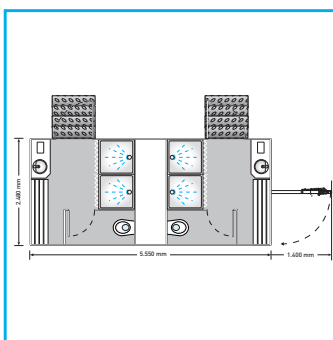

moderno - funzionale - elegante - raffinato

TOI® Trailer Doccia VIP

Il rimorchio TOI® Trailer Doccia VIP appartiene all'ultima generazione, pertanto vanta la tecnologia più recente, un alto livello di confort e un ottimo design. I suoi interni sono spaziosi e curati nei minimi dettagli. La qualità nel suo insieme lo situa tra i modelli di punta dei bagni su ruote della TOI TOI AG.

DATI TECNICI:

- Dimensioni: 6.10 x 2.50 x 3.15m
- Lunghezza timone: 1,40m (imperniato verso lateralmente)
- Peso: 2'100 kg
- Allacciamento acqua: ¾" GEKA
- Allacciamento scarico: Tubo HT NW 110
- Allacciamento elettrico: 400 V/16 A
- Consumo di elettricità: 16 kW - luce/boiler/riscaldamento
- Boiler: 2 x 80 litri

DOTAZIONE:

- Donne: 1 wc, 2 docce, 1 lavandino
- Uomini: 1 wc, 2 docce, 1 lavandino
- Specchio
- Dispenser per sapone
- Riscaldamento
- Salviette di carta
- Guardaroba

OPZIONI:

- TOI® Serbatoio di scarico
- TOI® Pompa di scarico

SERVIZI:

- Trasporto fino al luogo di installazione con mezzi attrezzati
- Montaggio e smontaggio
- Regolari controlli di qualità interni
- Servizio di emergenza 24 ore su 24

OPZIONI:

- Servizio di pulizia
- Materiale di raccordo
- Operazioni di allacciamento
- Pulizia finale

TOI TOI AG
Tel.: 0800 864 000 (gratis)
Fax: 0800 864 001 (gratis)
info@toitoy.ch
www.toitoy.ch