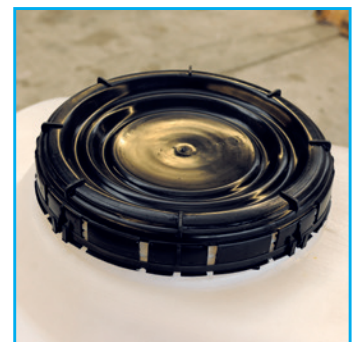

pratico - mobile - robusto

TOI® Serbatoio di scarico 4m³

Il serbatoio rigido per la raccolta delle acque nere permette la completa indipendenza da un collegamento fognario. Grazie all'installazione di una pompa, le acque luride vengono pompate direttamente nella cisterna.

I serbatoi di scarico della TOI TOI AG, sono stampati in polietilene ad alto spessore per evitare il passaggio dei cattivi odori.

DATI TECNICI:

- Larghezza: 2,50 m
- Altezza: 2,00 m
- Lunghezza: 1,00 m

OPZIONI:

- TOI® Pompa di scarico

DOTAZIONE:

- Due fori d'ingresso per il riempimento (grande e piccolo)
- Valvola di scarico

SERVIZI:

- Consegna e ritiro
- Regolari controlli di qualità interni
- Servizio di emergenza 24 ore su 24

OPZIONI:

- Svuotamento
- Pulizia finale

TOI TOI AG
Tel.: 0800 864 000 (gratis)
Fax: 0800 864 001 (gratis)
info@toittoi.ch
www.toittoi.ch