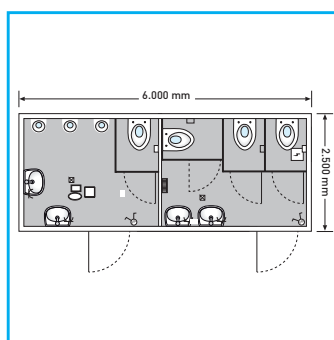

OPTIONEN:

- Reinigungsservice
- Anschlussmaterial
- Anschlussarbeiten
- Endreinigung

TOI TOI AG
Tel.: 0800 864 000 (gratis)
Fax: 0800 864 001 (gratis)
info@toitoy.ch
www.toitoy.ch