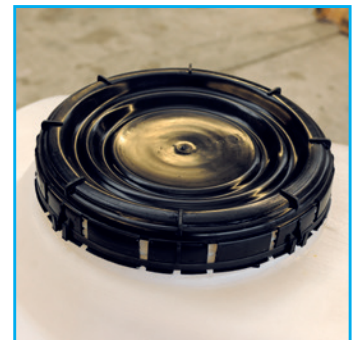

robuste - simple - mobile

TOI® Réservoir d'eaux usées 4 m3

Le réservoir d'eaux usées de 4 m3 TOI® est totalement indépendant d'une connexion aux égouts. Sans avoir à poser de tuyaux, les eaux usées sont pompées directement dans le réservoir.

CARACTÉRISTIQUES TECHNIQUES:

- Longueur: 2,50 m
- Hauteur: 2,00 m
- Largeur: 1,00 m

OPTIONS:

- TOI® Pompe d'eaux usées

ÉQUIPEMENT:

- Grande et petite ouverture de remplissage
- Vanne de vidange

SERVICE:

- Livraison et enlèvement
- Contrôles de qualité internes réguliers
- Service d'urgence 24 h

OPTIONEN:

- Vidange du réservoir
- Nettoyage final

TOI TOI AG
Tél.: 0800 864 000 (gratuit)
Fax: 0800 864 001 (gratuit)
info@toittoi.ch
www.toittoi.ch