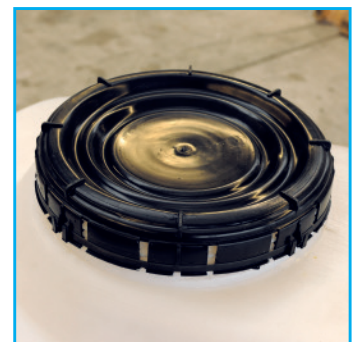

robust – einfach – mobil – praktisch

TOI® Abwassertank 4m³

Mit dem TOI® Abwassertank 4 m³ sind sie komplett unabhängig von einem Kanalisationsanschluss. Ohne Leitungen verlegen zu müssen werden die Abwasser mittels Abwasserpumpe direkt in den Tank gepumpt.

TECHNISCHE DATEN:

- Länge: 2,50 m
- Höhe: 2,00 m
- Breite: 1,00 m

OPTIONEN:

- TOI® Abwasserpumpe

AUSSTATTUNG:

- grosse und kleine Einfüllstutzen
- Ablassventil

SERVICE:

- An- und Abtransport
- Regelmässige interne Qualitätschecks
- 24-Stunden-Notdienst

OPTIONEN:

- Abwassertank entleeren
- Endreinigung

TOI TOI AG
Tel.: 0800 864 000 (gratis)
Fax: 0800 864 001 (gratis)
info@toitoi.ch
www.toitoi.ch