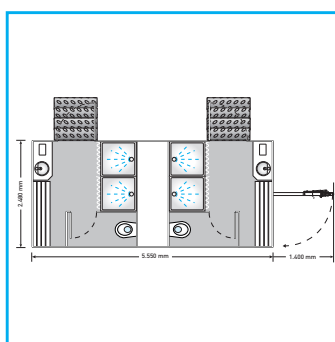

OPTIONS:

- Service de nettoyage
- Matériel de raccordement
- Travaux de raccordement
- Nettoyage final

TOI TOI AG
Tél.: 0800 864 000 (gratuit)
Fax: 0800 864 001 (gratuit)
info@toitoy.ch
www.toitoy.ch