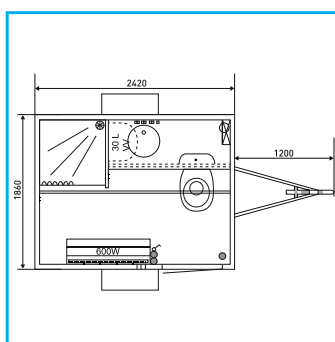

komfortabel - praktisch - mobil - einfach

TOI® Badmobil S

Sie brauchen vorübergehend ein Badezimmerersatz? Das TOI® Badmobil S bietet sich als die perfekte Lösung an. Schnell einsatzbereit, komfortabel ausgerüstet und flexibel in der Anwendung.

TECHNISCHE DATEN:

- L x B x H 2,42 x 2,30 x 2,90m
- Deichsellänge: 1,20 m
- Gewicht: 750 kg
- Frischwasseranschluss: ¾" GEKA-Kupplung
- Abwasseranschluss: 1" Nito-Kupplung
- Stromanschluss: 400 V/16 A
- Stromverbrauch: 5 kW - Licht/Boiler/Heizung
- Wasserboiler: 30 lt.

AUSSTATTUNG:

- 1 Toilette
- 1 Dusche
- 1 Handwaschbecken
- 1 Heizung
- 1 Warmwasserboiler
- 1 Zerhackerpumpe
- 1 Sitzbank
- 3 Kleiderhaken

SERVICE:

- Anlieferung und Abholung
- Auf- und Abbau
- Regelmässige interne Qualitätschecks
- 24-Stunden-Notdienst

OPTIONEN:

- Reinigungsservice
- Anschlussmaterial
- Anschlussarbeiten
- Endreinigung

TOI TOI AG
Tel.: 0800 864 000 (gratis)
Fax: 0800 864 001 (gratis)
info@toitoy.ch
www.toitoy.ch