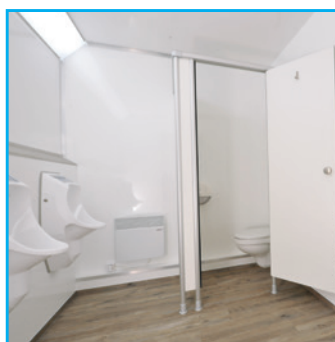

Una soluzione di lusso per ogni manifestazione

TOI® Trailer WC ECO Plus

Il rimorchio TOI® Trailer WC ECO Plus è accurato, innovativo e spazioso. Studiato per garantire un alto livello di confort, unisce tecnologia e design. La rubinetteria, il dispenser del sapone e gli apparecchi per asciugare le mani garantiscono la massima igiene perché non richiedono alcun contatto. Dotato di rubinetti a risparmio idrico per il rispetto dell'ambiente.

DATI TECNICI:

- Dimensioni: 4.65 x 2.50 x 3.10m
- Lunghezza timone: 1,60m
- Peso: 1'500 kg
- Allacciamento acqua: ¾" GEKA
- Allacciamento scarico: Tubo HT NW 110
- Allacciamento elettrico: 230 V/16 A - luce
  400 V/16 A - luce/
  boiler/
  riscaldamento
- Consumo di elettricità: 5 kW - luce
  7 kW - luce/
  boiler/
  riscaldamento
- Boiler: 10 litri

DOTAZIONE:

- Donne: 3 wc, 1 lavandino
- Uomini: 1 wc, 3 orinatoi, 1 lavandino
- Specchio
- Dispenser per sapone
- Riscaldamento
- Salviette di carta
- Gancio attaccapanni

OPZIONI:

- TOI® Serbatoio di scarico
- TOI® Pompa di scarico

SERVIZI:

- Trasporto fino al luogo di installazione con mezzi attrezzati
- Montaggio e smontaggio
- Regolari controlli di qualità interni
- Servizio di emergenza 24 ore su 24

OPZIONI:

- Servizio di pulizia
- Materiale di raccordo
- Operazioni di allacciamento
- Pulizia finale

TOI TOI AG
Tel.: 0800 864 000 (gratis)
Fax: 0800 864 001 (gratis)
info@toitai.ch
www.toitai.ch