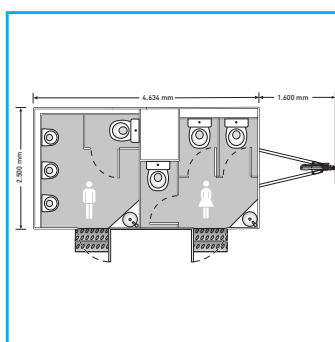

Una soluzione di lusso per ogni manifestazione

TOI® Trailer WC ECO Plus

Il rimorchio TOI® Trailer WC ECO Plus è accurato, innovativo e spazioso. Studiato per garantire un alto livello di confort, unisce tecnologia e design. La rubinetteria, il dispenser del sapone e gli apparecchi per asciugare le mani garantiscono la massima igiene perché non richiedono alcun contatto. Dotato di rubinetti a risparmio idrico per il rispetto dell'ambiente.

DATI TECNICI:

- Dimensioni: 4.65 x 2.50 x 3.10m
- Lunghezza timone: 1,60m
- Peso: 1'500 kg
- Allacciamento acqua: ¾" GEKA
- Allacciamento scarico: Tubo HT NW 110
- Allacciamento elettrico: 230 V/16 A - luce
  400 V/16 A - luce/
  boiler/
  riscaldamento
- Consumo di elettricità: 5 kW - luce
  7 kW - luce/
  boiler/
  riscaldamento
- Boiler: 10 litri

DOTAZIONE:

- Donne: 3 wc, 1 lavandino
- Uomini: 1 wc, 3 orinatoi, 1 lavandino
- Specchio
- Dispenser per sapone
- Riscaldamento
- Salviette di carta
- Gancio attaccapanni

OPZIONI:

- TOI® Serbatoio di scarico
- TOI® Pompa di scarico

SERVIZI:

- Trasporto fino al luogo di installazione con mezzi attrezzati
- Montaggio e smontaggio
- Regolari controlli di qualità interni
- Servizio di emergenza 24 ore su 24

OPZIONI:

- Servizio di pulizia
- Materiale di raccordo
- Operazioni di allacciamento
- Pulizia finale

TOI TOI AG
Tel.: 0800 864 000 (gratis)
Fax: 0800 864 001 (gratis)
info@toitai.ch
www.toitai.ch