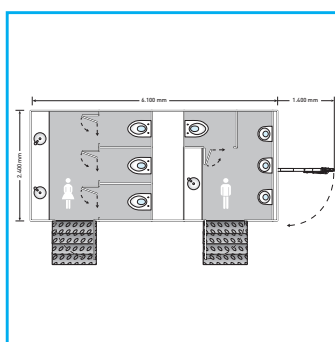

OPZIONI:

- Servizio di pulizia
- Materiale di raccordo
- Operazioni di allacciamento
- Pulizia finale

TOI TOI AG
Tel.: 0800 864 000 (gratis)
Fax: 0800 864 001 (gratis)
info@toitoy.ch
www.toitoy.ch