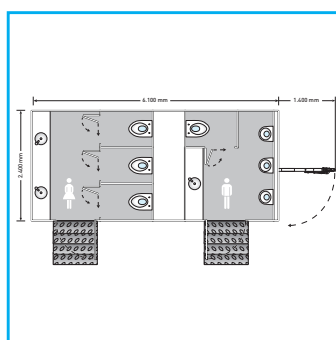

OPTIONEN:

- Reinigungspersonal
- Anschlussmaterial
- Anschlussarbeiten
- Endreinigung

TOI TOI AG
Tel.: 0800 864 000 (gratis)
Fax: 0800 864 001 (gratis)
info@toitoy.ch
www.toitoy.ch