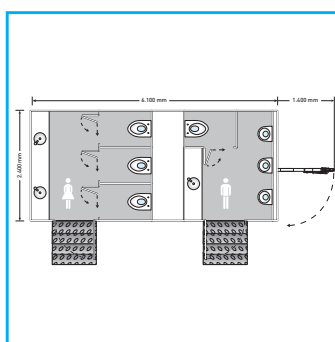

OPTIONS:

- Service de nettoyage
- Matériel de raccordement
- Travaux de raccordement
- Nettoyage final

TOI TOI AG
Tél.: 0800 864 000 (gratuit)
Fax: 0800 864 001 (gratuit)
info@toitoy.ch
www.toitoy.ch