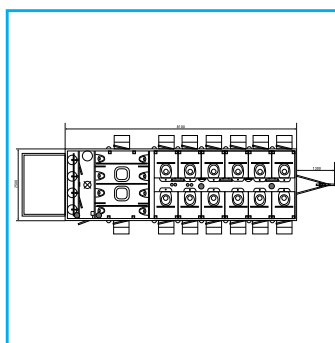

OPTIONS:

- Service de nettoyage
- Matériel de raccordement
- Travaux de raccordement
- Nettoyage final

TOI TOI AG
Tél.: 0800 864 000 (gratuit)
Fax: 0800 864 001 (gratuit)
info@toitoy.ch
www.toitoy.ch