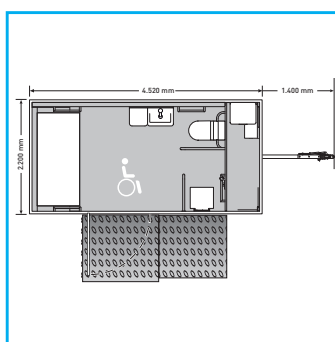

lussuoso – spazioso - privo di barriere architettoniche

TOI® Trailer Doccia VIP Cerebral

Il bagno di nuova generazione per persone disabili, è stato realizzato per garantire il massimo confort e un facile utilizzo. Il design moderno, senza compromessi, permette l'impiego in totale sicurezza e in completa autosufficienza. La simbiosi tra funzionalità e lusso, lo rendono a tutti gli effetti un prodotto unico e di qualità elevata.

DATI TECNICI:

- Dimensioni: 4.62 x 2.45 x 3.15m
- Peso: 2'250 kg
- Allacciamento acqua: ¾" GEKA
- Allacciamento scarico: Tubo HT NW 110
- Allacciamento elettrico: 400 V/16 A
- Consumo di elettricità: 6 kW - luce/boiler/riscaldamento
- Boiler: 50 litri

DOTAZIONE:

- WC
- Lavandino
- Doccia
- Panca
- Riscaldamento
- Salviette di carta
- Gancio attaccapanni
- Pompa acque di scarico integrata

OPZIONI:

- TOI® Serbatoio di scarico

SERVIZI:

- Trasporto fino al luogo di installazione con mezzi attrezzati
- Montaggio e smontaggio
- Regolari controlli di qualità interni
- Servizio di emergenza 24 ore su 24

OPZIONI:

- Servizio di pulizia
- Materiale di raccordo
- Operazioni di allacciamento
- Pulizia finale

TOI TOI AG
Tel.: 0800 864 000 (gratis)
Fax: 0800 864 001 (gratis)
info@toitoy.ch
www.toitoy.ch