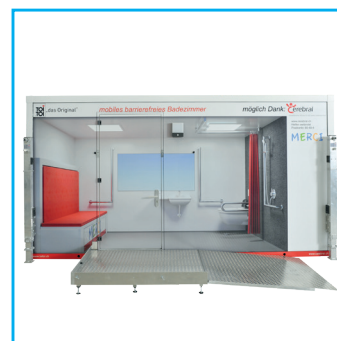

lussuoso – spazioso - privo di barriere architettoniche

TOI® Trailer Doccia VIP Cerebral

Il bagno di nuova generazione per persone disabili, è stato realizzato per garantire il massimo confort e un facile utilizzo. Il design moderno, senza compromessi, permette l'impiego in totale sicurezza e in completa autosufficienza. La simbiosi tra funzionalità e lusso, lo rendono a tutti gli effetti un prodotto unico e di qualità elevata.

DATI TECNICI:

- Dimensioni: 4.62 x 2.45 x 3.15m
- Peso: 2'250 kg
- Allacciamento acqua: ¾" GEKA
- Allacciamento scarico: Tubo HT NW 110
- Allacciamento elettrico: 400 V/16 A
- Consumo di elettricità: 6 kW - luce/boiler/riscaldamento
- Boiler: 50 litri

DOTAZIONE:

- WC
- Lavandino
- Doccia
- Panca
- Riscaldamento
- Salviette di carta
- Gancio attaccapanni
- Pompa acque di scarico integrata

OPZIONI:

- TOI® Serbatoio di scarico

SERVIZI:

- Trasporto fino al luogo di installazione con mezzi attrezzati
- Montaggio e smontaggio
- Regolari controlli di qualità interni
- Servizio di emergenza 24 ore su 24

OPZIONI:

- Servizio di pulizia
- Materiale di raccordo
- Operazioni di allacciamento
- Pulizia finale

TOI TOI AG
Tel.: 0800 864 000 (gratis)
Fax: 0800 864 001 (gratis)
info@toitoy.ch
www.toitoy.ch