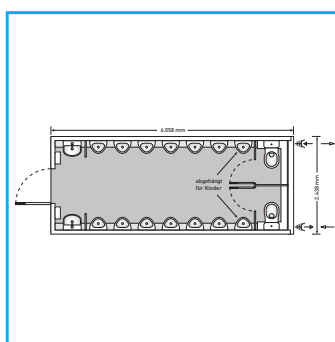

14 posti per la massima funzionalità

TOI® Container Orinatoio Maxi

Questo esclusivo container TOI TOI® con 14 orinatoi e 2 bagni è stato ideato per ospitare contemporaneamente un numero elevato di persone. La qualità dei diversi accessori e la sua funzionalità lo rendono un prodotto ideale per chi pensa in grande.

DATI TECNICI:

- Dimensioni: 6.10 x 2.50 x 2.80m
- Peso: 3000 kg
- Allacciamento acqua: 1" GEKA
- Allacciamento scarico: Tubo HT NW 110
- Allacciamento elettrico: 400 V/32 A
- Consumo di elettricità: 1 kW - luce/ riscaldamento

DOTAZIONE:

- 2 wc, 14 orinatoi, 2 lavandini
- Specchio
- Dispenser per sapone
- Riscaldamento
- Salviette di carta
- Gancio attaccapanni
- Boiler / Le dotazioni possono variare, secondo l'anno di costruzione

OPZIONI:

- TOI® Serbatoio di scarico
- TOI® Pompa di scarico

SERVIZI:

- Montaggio e smontaggio
- Regolari controlli di qualità interni
- Servizio di emergenza 24 ore su 24

OPZIONI:

- Servizio di pulizia
- Materiale di raccordo
- Operazioni di allacciamento
- Pulizia finale

TOI TOI AG
Tel.: 0800 864 000 (gratis)
Fax: 0800 864 001 (gratis)
info@toitai.ch
www.toitai.ch