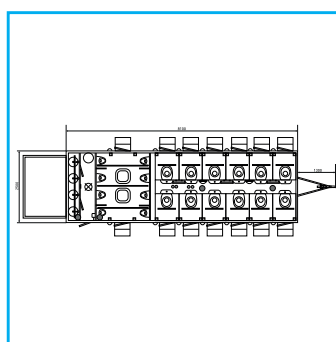

OPTIONEN:

- Reinigungsservice
- Anschlussmaterial
- Anschlussarbeiten
- Endreinigung

TOI TOI AG
Tel.: 0800 864 000 (gratis)
Fax: 0800 864 001 (gratis)
info@toitoy.ch
www.toitoy.ch