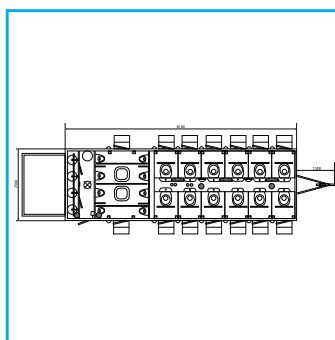

OPZIONI:

- Servizio di pulizia
- Materiale di raccordo
- Operazioni di allacciamento
- Pulizia finale

TOI TOI AG
Tel.: 0800 864 000 (gratis)
Fax: 0800 864 001 (gratis)
info@toitoy.ch
www.toitoy.ch