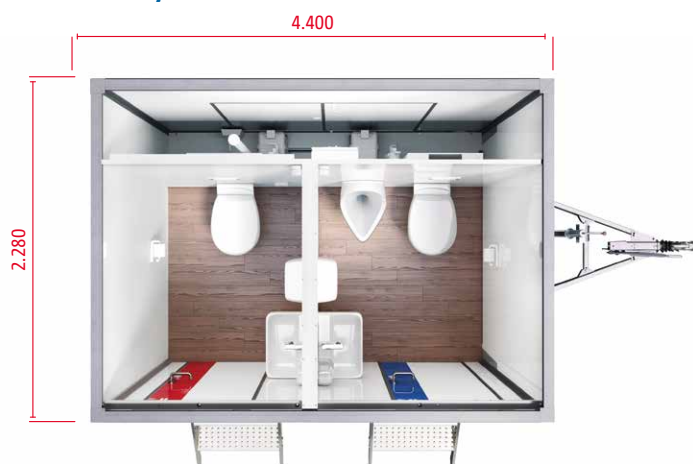

DIMENSIONI / MM

TOI TOI AG
Tel 0800 864 000
info@toitoy.ch
www.toitoy.ch