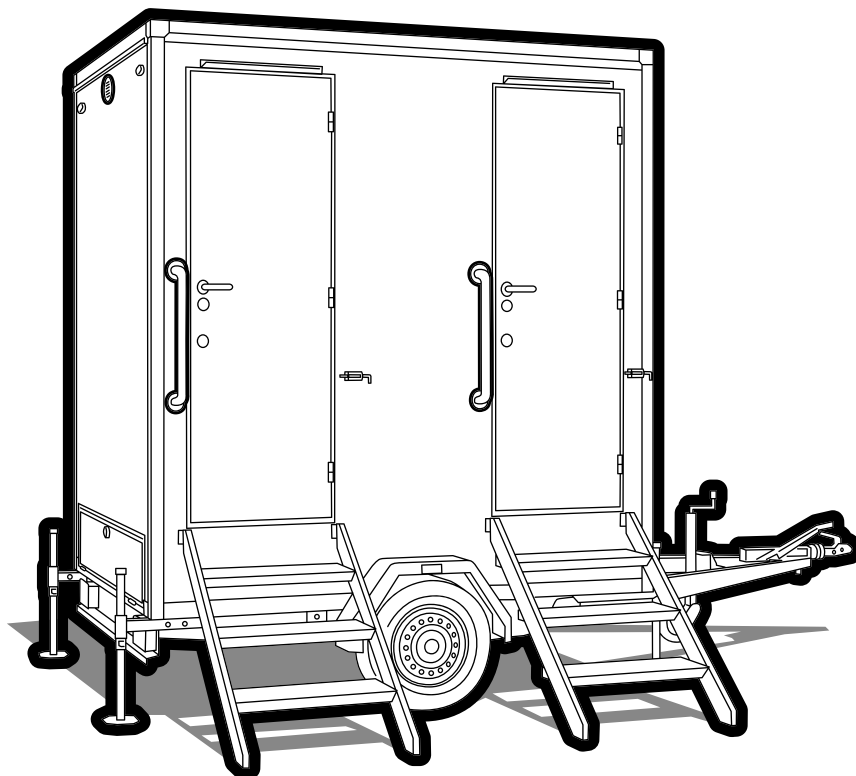

DIMENSIONS/MM

TOI TOI AG
Tél 0800 864 000
info@toitoy.ch
www.toitoy.ch

TOI® now.

Tutta la praticità di un
bagno mobile totalmente
libero da installazioni

ENJOY A GREEN PRODUCT

**La soluzione perfetta quando si necessita un bagno, ma non si dispone,
di rete fognaria, idrica ed elettrica**

Il bagno 100% autonomo ideale per qualsiasi location

L'innovativo WC TOI now rappresenta la vera novità nell'ambito di bagni mobili. La soluzione per qualsiasi tipo di evento all'aperto, dove solitamente non è possibile installare una toilette. Questo bagno su ruote elegante e compatto, funziona in modo completamente autonomo grazie ad un modernissimo sistema di raccolta e depurazione delle acque. Ciò permette notevoli risparmi e al contempo, lo rende particolarmente rispettoso dell'ambiente.