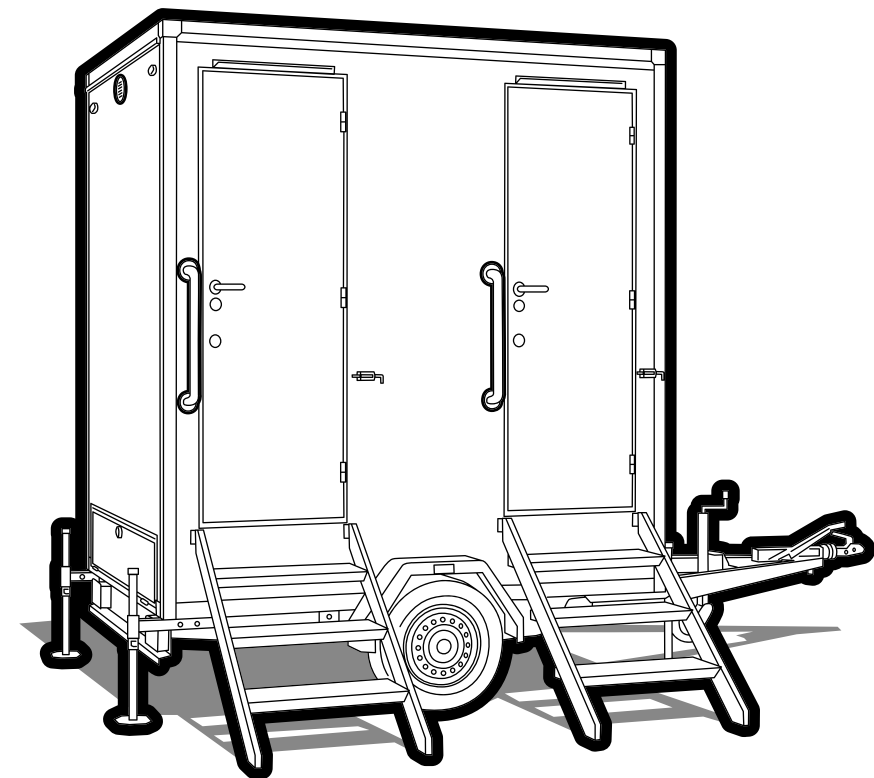

Mit dem innovativen WC-Trailer TOI® now sind Ihrer Freiheit und Flexibilität keine Grenzen gesetzt. Der kompakte Toilettenwagen funktioniert komplett autark und benötigt weder Strom- noch Wasseranschlüsse. Egal, wie und wo Sie Ihr Event planen: Die mobile WC-Lösung von TOI TOI macht alles mit – und überzeugt vor Ort mit einfachem Handling, hochwertiger Ausstattung und nachhaltigen Technologien.

Prête à partir

Avec une longueur de 4,4 mètres et un poids de 1'100 kilos, les toilettes mobiles à louer se tractent facilement avec n'importe quel véhicule équipé d'un crochet d'attelage.

Prête à l'emploi en un tournemain