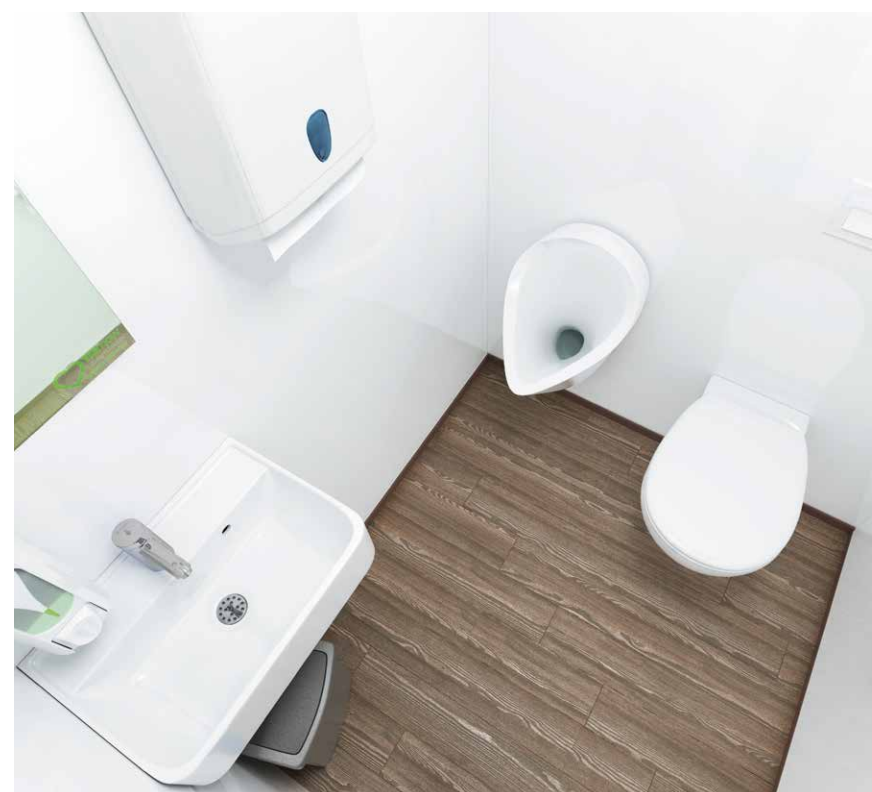

Faites la fête où le cœur vous en dit!

Vous souhaitez vous marier sur une lac, votre entreprise prévoit d'organiser un évènement en rase campagne? Les lieux les plus intéressants sont souvent dépourvus d'accès à l'eau courante et à l'électricité. TOI* now est la première remorque sanitaire qui vous laisse vraiment le choix – elle vous offre toujours un vrai confort, où que vous soyez. Et vos invités seront surpris du grand bien-être que leur procureront ces toilettes mobiles dans un espace très restreint.

Installez-la, mettez-la en service, c'est tout: la remorque est immédiatement utilisable, quelques gestes suffisent.

Un design fonctionnel moderne

Équipées d'un revêtement de sol façon parquet haut de gamme, de lavabos et de miroirs cristal de qualité ainsi que d'un éclairage agréable, les toilettes dames et hommes répondent par leur aménagement à toutes les attentes.