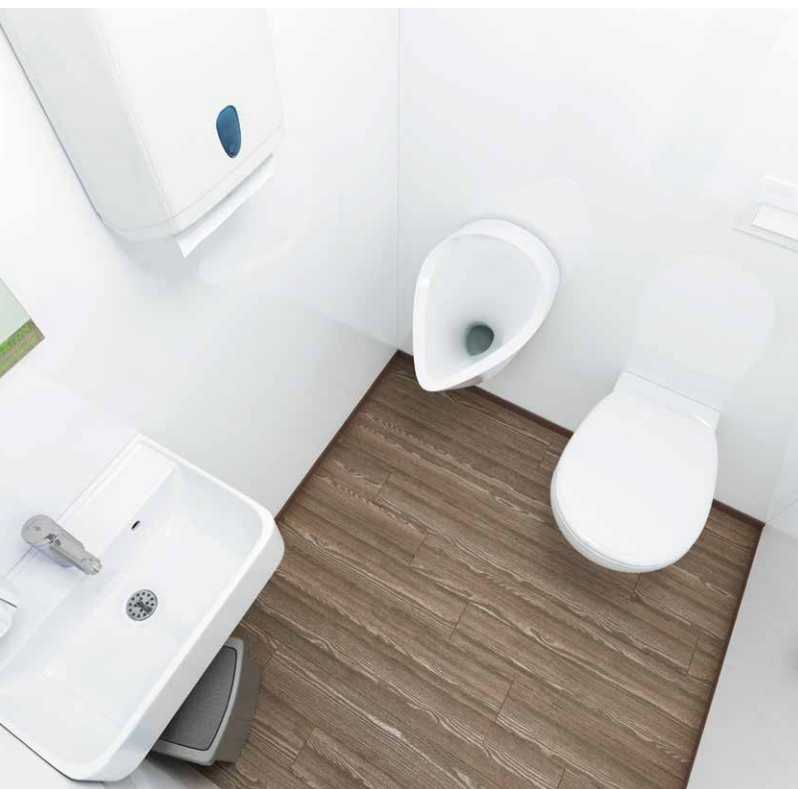

Il bagno 100% autonomo ideale per qualsiasi location

L'innovativo WC TOI now rappresenta la vera novità nell'ambito di bagni mobili. La soluzione per qualsiasi tipo di evento all'aperto, dove solitamente non è possibile installare una toilette. Questo bagno su ruote elegante e compatto, funziona in modo completamente autonomo grazie ad un modernissimo sistema di raccolta e depurazione delle acque. Ciò permette notevoli risparmi e al contempo, lo rende particolarmente rispettoso dell'ambiente.

Facilità d'uso, flessibilità e soprattutto, velocità di installazione

Un matrimonio, un evento sul campo da golf, una festa nel bosco o una manifestazione in un luogo sprovvisto di servizi igienici, non costituisce più un problema. TOI now è il primo bagno mobile con un alto livello di confort, che vi consente di scegliere liberamente qualsiasi location.

Ready to go

Con una lunghezza di 4,4 metri e un peso di 1'100 kg, il WC TOI now può essere trasportato da qualsiasi auto dotata di un gancio di traino.

Rapidità e semplicità d'installazione

Pronto in pochi minuti: posizionare, accendere e il bagno è già in funzione!