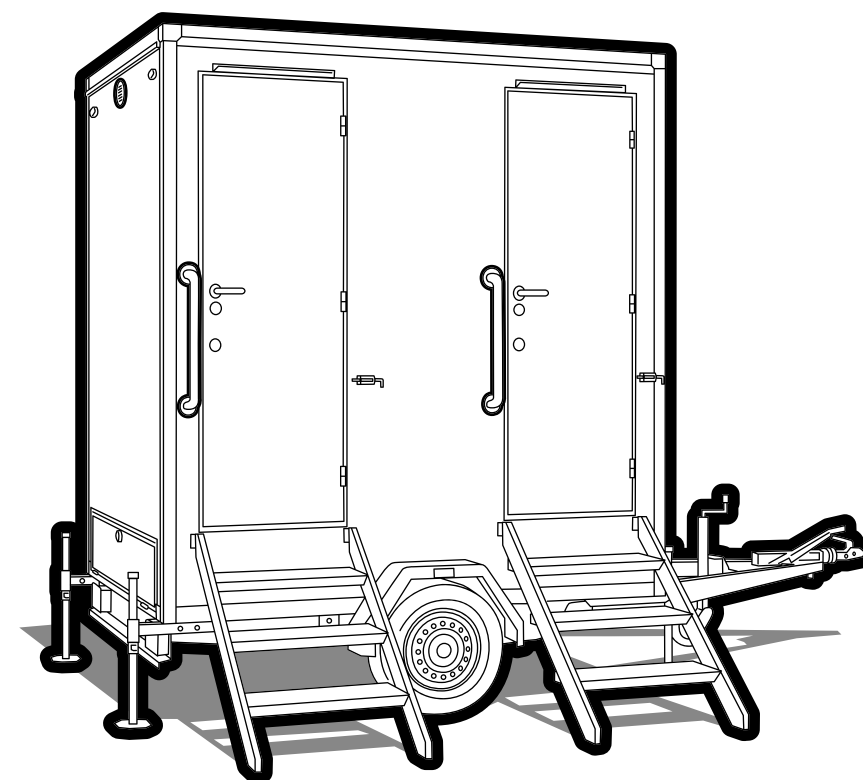

Idéale pour accompagner vos évènements

Grâce à la remorque sanitaire innovante TOI® now, plus rien ne fait obstacle à votre liberté et à votre flexibilité. Cette remorque compacte est parfaitement autonome et ne nécessite par conséquent pas de raccordement aux réseaux d'électricité et d'eau. Quels que soient le lieu et la façon dont vous projetez d'organiser votre évènement, la remorque sanitaire mobile TOI TOI ne rechigne devant rien et convainc partout grâce à sa simplicité d'utilisation, à ses équipements de qualité et à ses technologies respectueuses de l'environnement.