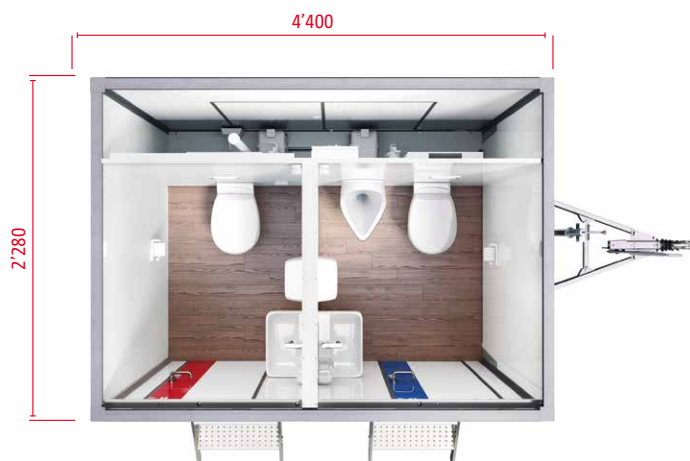

DIMENSIONS/MM

TOI TOI AG
Tél 0800 864 000
info@toitoy.ch
www.toitoy.ch