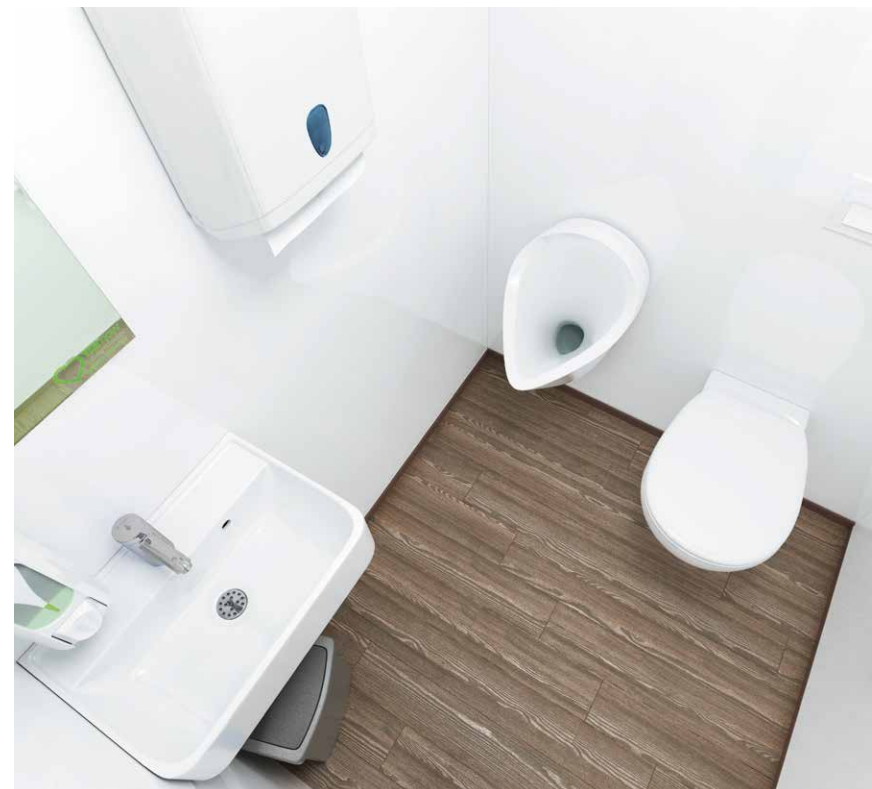

Hinstellen, einschalten, fertig – der Trailer ist sofort für die Benutzung bereit, und die Inbetriebnahme vor Ort erfordert nur wenige Handgriffe.

Modernes, funktionales Design

Mit Fußböden in edler Holzoptik, hochwertigen Handwaschbecken und Kristallspiegeln sowie einer angenehmen Beleuchtung lässt die Einrichtung der Damen- und Herrenbereiche kaum etwas zu wünschen übrig.