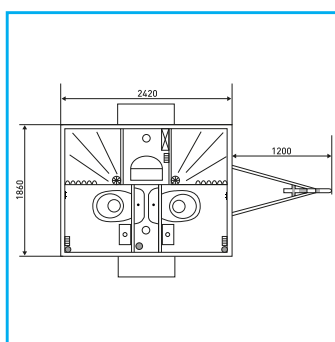

doppio - pratico - facile da trasportare

TOI® Badmobil M

Il TOI® Badmobil „M“ è un bagno composto da due sezioni separate, ognuna completa di una doccia, un WC e un lavandino. Come tutti i bagni su ruote è un prodotto pratico e funzionale.

DATI TECNICI:

- Dimensioni: 2,42 x 2,30 x 3,00m
- Lunghezza timone: 1,20 m
- Peso: 1000 kg
- Allacciamento acqua: ¾" GEKA
- Allacciamento scarico: 1" Nito
- Allacciamento elettrico: 400 V/16 A
- Consumo di elettricità: 9 kW - luce/boiler/riscaldamento
- Boiler: 2 x 30 litri

DOTAZIONE:

- 2 wc
- 2 docce
- 2 lavandini
- 2 riscaldamento
- 2 boiler per l'acqua calda
- 2 pompe trituratrici
- 6 ganci per attaccapanni

SERVIZI:

- Trasporto fino al luogo di installazione con mezzi attrezzati
- Montaggio e smontaggio
- Regolari controlli di qualità interni
- Servizio di emergenza 24 ore su 24

OPTIONEN:

- Servizio di pulizia
- Materiale di raccordo
- Operazioni di allacciamento
- Pulizia finale

TOI TOI AG
Tel.: 0800 864 000 (gratis)
Fax: 0800 864 001 (gratis)
info@toitoy.ch
www.toitoy.ch