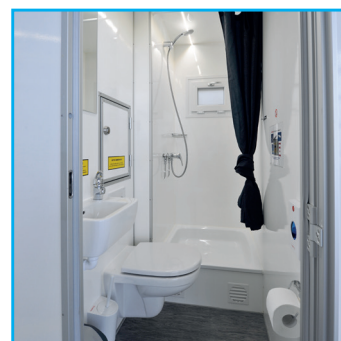

doppio - pratico - facile da trasportare

TOI® Badmobil M

Il TOI® Badmobil „M“ è un bagno composto da due sezioni separate, ognuna completa di una doccia, un WC e un lavandino. Come tutti i bagni su ruote è un prodotto pratico e funzionale.

DATI TECNICI:

- Dimensioni: 2,42 x 2,30 x 3,00m
- Lunghezza timone: 1,20 m
- Peso: 1000 kg
- Allacciamento acqua: ¾" GEKA
- Allacciamento scarico: 1" Nito
- Allacciamento elettrico: 400 V/16 A
- Consumo di elettricità: 9 kW - luce/boiler/riscaldamento
- Boiler: 2 x 30 litri

DOTAZIONE:

- 2 wc
- 2 docce
- 2 lavandini
- 2 riscaldamento
- 2 boiler per l'acqua calda
- 2 pompe trituratrici
- 6 ganci per attaccapanni

SERVIZI:

- Trasporto fino al luogo di installazione con mezzi attrezzati
- Montaggio e smontaggio
- Regolari controlli di qualità interni
- Servizio di emergenza 24 ore su 24

OPTIONEN:

- Servizio di pulizia
- Materiale di raccordo
- Operazioni di allacciamento
- Pulizia finale

TOI TOI AG
Tel.: 0800 864 000 (gratis)
Fax: 0800 864 001 (gratis)
info@toitoy.ch
www.toitoy.ch