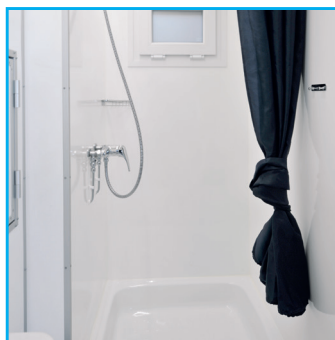

doppio - pratico - facile da trasportare

TOI® Badmobil M

Il TOI® Badmobil „M“ è un bagno composto da due sezioni separate, ognuna completa di una doccia, un WC e un lavandino. Come tutti i bagni su ruote è un prodotto pratico e funzionale.

DATI TECNICI:

- Dimensioni: 2,42 x 2,30 x 3,00m
- Lunghezza timone: 1,20 m
- Peso: 1000 kg
- Allacciamento acqua: ¾" GEKA
- Allacciamento scarico: 1" Nito
- Allacciamento elettrico: 400 V/16 A
- Consumo di elettricità: 9 kW - luce/boiler/riscaldamento
- Boiler: 2 x 30 litri

DOTAZIONE:

- 2 wc
- 2 docce
- 2 lavandini
- 2 riscaldamento
- 2 boiler per l'acqua calda
- 2 pompe trituratrici
- 6 ganci per attaccapanni

SERVIZI:

- Trasporto fino al luogo di installazione con mezzi attrezzati
- Montaggio e smontaggio
- Regolari controlli di qualità interni
- Servizio di emergenza 24 ore su 24

OPTIONEN:

- Servizio di pulizia
- Materiale di raccordo
- Operazioni di allacciamento
- Pulizia finale

TOI TOI AG
Tel.: 0800 864 000 (gratis)
Fax: 0800 864 001 (gratis)
info@toitoy.ch
www.toitoy.ch