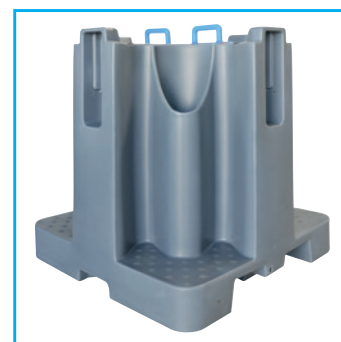

pratico - funzionale - versatile

TOI® Orinatoio HMT

Il nuovo TOI® Orinatoio HMT ospita fino a 4 persone simultaneamente, per un totale di circa 1200 utilizzi. Semplice e facile da posizionare, permette di ridurre il tempo di attesa e allo stesso tempo di minimizzare le code.

DATI TECNICI:

- Dimensioni: 1,22 x 1,22 m
- Altezza aperto: 2,14 m
- Altezza chiuso: 1,25 m
- Peso: 60 kg
- Serbatoio: 560 litri
- Trasporto: Punto di presa per carrello elevatore

DOTAZIONE:

- Blocco base con 4 postazioni
- Pareti divisorie
- Rivestimento pavimento antiscivolo
- 2 Uscite (fori) per lo scarico, 1" Camlock

Con riserva di modifiche tecniche

SERVIZI:

- Consegna e ritiro con mezzi attrezzati e personale professionale
- Servizio di pulizia con dispositivi ad alta pressione e concentrato per sanitari a basso impatto ambientale (tutti i giorni, tutte le settimane o a richiesta)
- Smaltimento a norma di legge degli scarichi in impianti di depurazione
- Pulizia finale
- Regolari controlli di qualità interni
- Servizio di emergenza 24 ore su 24

TOI TOI AG
Tel.: 0800 864 000 (gratis)
Fax: 0800 864 001 (gratis)
info@toitoy.ch
www.toitoy.ch