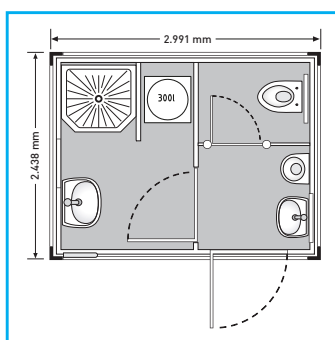

OPZIONI:

- Servizio di pulizia
- Materiale di raccordo
- Operazioni di allacciamento
- Pulizia finale

TOI TOI AG
Tel.: 0800 864 000 (gratis)
Fax: 0800 864 001 (gratis)
info@toitoy.ch
www.toitoy.ch