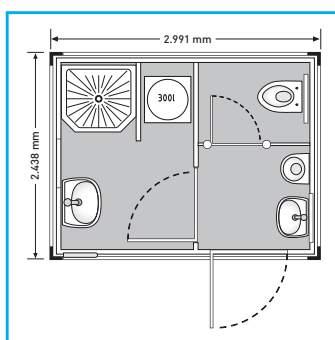

OPTIONEN:

- Reinigungsservice
- Anschlussmaterial
- Anschlussarbeiten
- Endreinigung

TOI TOI AG
Tel.: 0800 864 000 (gratis)
Fax: 0800 864 001 (gratis)
info@toitoy.ch
www.toitoy.ch