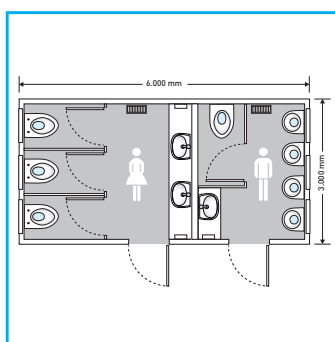

VIP e lusso

TOI® Container WC Premium Line D/U

Elegante bagno container per donne e uomini, in grado di soddisfare le esigenze più elevate. Ideale per eventi o aree VIP, dove è necessario un alto livello di qualità. L'interno è moderno, le finiture raffinate e gli accostamenti cromatici curati nei minimi particolari. Grazie al suo design e alla funzionalità è tra i modelli di punta dei bagni TOI TOI AG.

DATI TECNICI:

- Dimensioni: 6,00 x 3,00 x 2,90m
- Peso: 4'800 kg
- Allacciamento acqua: 3/4" GEKA
- Allacciamento scarico: Tubo HT NW 110
- Allacciamento elettrico: 400 V/32 A - luce/boiler/riscaldamento
- Consumo di elettricità: 5 kW - luce
  9 kW - luce/boiler/riscaldamento
- Boiler: 3 x 5 litri

EQUIPEMENT:

1. 3 WC Donne + 1 WC Uomini
   - 4 orinatoio
   - 3 lavandini
   - 2 riscaldamentos
   - Rubinetti automatici
   - Specchio per il trucco illuminato
   - Faretto alogeni
   - Accessori per l'igiene femminile
2. Le dotazioni possono variare, secondo l'anno di costruzione

OPTIONS:

- TOI® Serbatoio di scarico
- TOI® Pompa di scarico

SERVICE:

- Montaggio e smontaggio
- Regolari controlli di qualità interni
- Servizio di emergenza 24 ore su 24

OPTIONS:

- Servizio di pulizia
- Materiale di raccordo
- Operazioni di allacciamento
- Pulizia finale

TOI TOI AG
Tel.: 0800 864 000 (gratis)
Fax: 0800 864 001 (gratis)
info@toitoy.ch
www.toitoy.ch