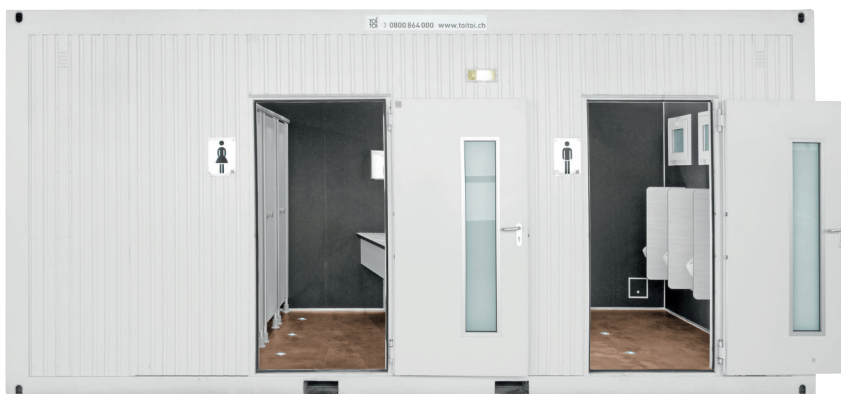

VIP e lusso

TOI® Container WC Premium Line D/U

Elegante bagno container per donne e uomini, in grado di soddisfare le esigenze più elevate. Ideale per eventi o aree VIP, dove è necessario un alto livello di qualità. L'interno è moderno, le finiture raffinate e gli accostamenti cromatici curati nei minimi particolari. Grazie al suo design e alla funzionalità è tra i modelli di punta dei bagni TOI TOI AG.

DATI TECNICI:

- Dimensioni: 6,00 x 3,00 x 2,90m
- Peso: 4'800 kg
- Allacciamento acqua: 3/4" GEKA
- Allacciamento scarico: Tubo HT NW 110
- Allacciamento elettrico: 400 V/32 A - luce/boiler/riscaldamento
- Consumo di elettricità: 5 kW - luce
  9 kW - luce/boiler/riscaldamento
- Boiler: 3 x 5 litri

EQUIPEMENT:

1. 3 WC Donne + 1 WC Uomini
   - 4 orinatoio
   - 3 lavandini
   - 2 riscaldamentos
   - Rubinetti automatici
   - Specchio per il trucco illuminato
   - Faretto alogeni
   - Accessori per l'igiene femminile
2. Le dotazioni possono variare, secondo l'anno di costruzione

OPTIONS:

- TOI® Serbatoio di scarico
- TOI® Pompa di scarico

SERVICE:

- Montaggio e smontaggio
- Regolari controlli di qualità interni
- Servizio di emergenza 24 ore su 24

OPTIONS:

- Servizio di pulizia
- Materiale di raccordo
- Operazioni di allacciamento
- Pulizia finale

TOI TOI AG
Tel.: 0800 864 000 (gratis)
Fax: 0800 864 001 (gratis)
info@toitoy.ch
www.toitoy.ch