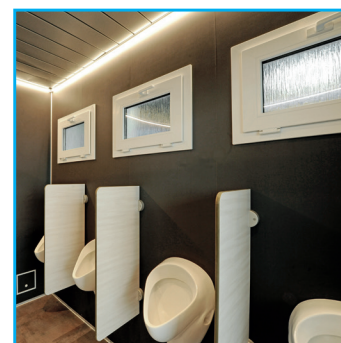

VIP e lusso

TOI® Container WC Premium Line D/U

Elegante bagno container per donne e uomini, in grado di soddisfare le esigenze più elevate. Ideale per eventi o aree VIP, dove è necessario un alto livello di qualità. L'interno è moderno, le finiture raffinate e gli accostamenti cromatici curati nei minimi particolari. Grazie al suo design e alla funzionalità è tra i modelli di punta dei bagni TOI TOI AG.

DATI TECNICI:

- Dimensioni: 6,00 x 3,00 x 2,90m
- Peso: 4'800 kg
- Allacciamento acqua: 3/4" GEKA
- Allacciamento scarico: Tubo HT NW 110
- Allacciamento elettrico: 400 V/32 A - luce/boiler/riscaldamento
- Consumo di elettricità: 5 kW - luce
  9 kW - luce/boiler/riscaldamento
- Boiler: 3 x 5 litri

EQUIPEMENT:

1. 3 WC Donne + 1 WC Uomini
   - 4 orinatoio
   - 3 lavandini
   - 2 riscaldamentos
   - Rubinetti automatici
   - Specchio per il trucco illuminato
   - Faretto alogeni
   - Accessori per l'igiene femminile
2. Le dotazioni possono variare, secondo l'anno di costruzione

OPTIONS:

- TOI® Serbatoio di scarico
- TOI® Pompa di scarico

SERVICE:

- Montaggio e smontaggio
- Regolari controlli di qualità interni
- Servizio di emergenza 24 ore su 24

OPTIONS:

- Servizio di pulizia
- Materiale di raccordo
- Operazioni di allacciamento
- Pulizia finale

TOI TOI AG
Tel.: 0800 864 000 (gratis)
Fax: 0800 864 001 (gratis)
info@toitoy.ch
www.toitoy.ch