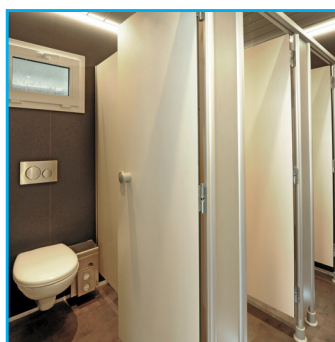

VIP e lusso

TOI® Container WC Premium Line D/U

Elegante bagno container per donne e uomini, in grado di soddisfare le esigenze più elevate. Ideale per eventi o aree VIP, dove è necessario un alto livello di qualità. L'interno è moderno, le finiture raffinate e gli accostamenti cromatici curati nei minimi particolari. Grazie al suo design e alla funzionalità è tra i modelli di punta dei bagni TOI TOI AG.

DATI TECNICI:

- Dimensioni: 6,00 x 3,00 x 2,90m
- Peso: 4'800 kg
- Allacciamento acqua: 3/4" GEKA
- Allacciamento scarico: Tubo HT NW 110
- Allacciamento elettrico: 400 V/32 A - luce/boiler/riscaldamento
- Consumo di elettricità: 5 kW - luce
  9 kW - luce/boiler/riscaldamento
- Boiler: 3 x 5 litri

EQUIPEMENT:

1. 3 WC Donne + 1 WC Uomini
   - 4 orinatoio
   - 3 lavandini
   - 2 riscaldamentos
   - Rubinetti automatici
   - Specchio per il trucco illuminato
   - Faretto alogeni
   - Accessori per l'igiene femminile
2. Le dotazioni possono variare, secondo l'anno di costruzione

OPTIONS:

- TOI® Serbatoio di scarico
- TOI® Pompa di scarico

SERVICE:

- Montaggio e smontaggio
- Regolari controlli di qualità interni
- Servizio di emergenza 24 ore su 24

OPTIONS:

- Servizio di pulizia
- Materiale di raccordo
- Operazioni di allacciamento
- Pulizia finale

TOI TOI AG
Tel.: 0800 864 000 (gratis)
Fax: 0800 864 001 (gratis)
info@toitoy.ch
www.toitoy.ch