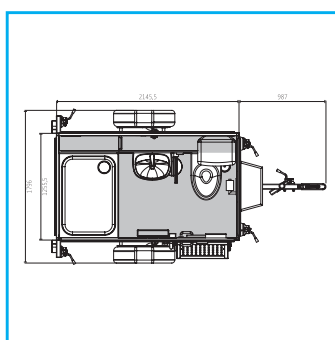

semplice - mobile - funzionale - moderno

TOI® Mini Bagno Mobile

Siete in cerca di un bagno provvisorio? Noi abbiamo la soluzione innovativa. Il Mini Bagno Mobile TOI TOI vi offre un bagno completamente funzionale e confortevole, il tutto su due ruote.

DATI TECNICI:

- Dimensioni: 2.25 x 1.90 x 2.90m
- Lunghezza timone: 1,12m
- Peso: 540 kg
- Allacciamento acqua: ¾" GEKA
- Allacciamento scarico: Tubo HT NW 110
- Allacciamento elettrico: 400 V/32 A
- Consumo di elettricità: 20 kW - luce/ riscaldamento
- Trattamento acqua calda: Scaldacqua istantaneo (elettrico)

DOTAZIONE:

- 1 wc, 1 doccia, 1 lavandino
- Specchio
- Dispenser per sapone
- Riscaldamento
- Salviette di carta
- Scaldacqua istantaneo (elettrico)

OPZIONI:

- TOI® Serbatoio di scarico
- TOI® Pompa di scarico

SERVIZI:

- Trasporto fino al luogo di installazione con mezzi attrezzati
- Montaggio e smontaggio
- Regolari controlli di qualità interni
- Servizio di emergenza 24 ore su 24

OPZIONI:

- Servizio di pulizia
- Materiale di raccordo
- Operazioni di allacciamento
- Pulizia finale

TOI TOI AG
Tel.: 0800 864 000 (gratis)
Fax: 0800 864 001 (gratis)
info@toitai.ch
www.toitai.ch