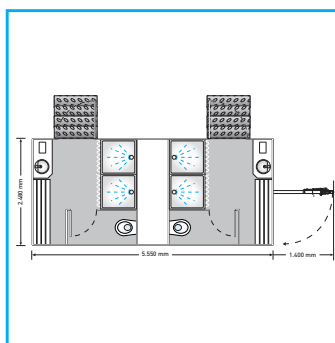

OPTIONS:

- Service de nettoyage
- Matériel de raccordement
- Travaux de raccordement
- Nettoyage final

TOI TOI AG
Tél.: 0800 864 000 (gratuit)
Fax: 0800 864 001 (gratuit)
info@toitoy.ch
www.toitoy.ch