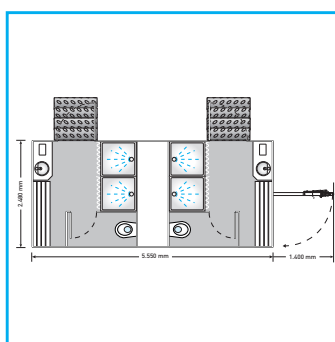

OPTIONEN:

- Reinigungsservice
- Anschlussmaterial
- Anschlussarbeiten
- Endreinigung

TOI TOI AG
Tel.: 0800 864 000 (gratis)
Fax: 0800 864 001 (gratis)
info@toitoy.ch
www.toitoy.ch