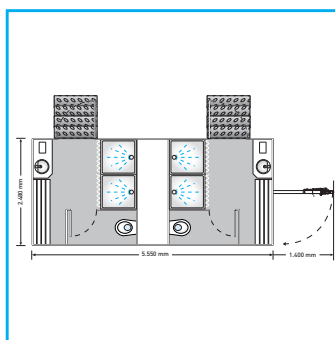

OPZIONI:

- Servizio di pulizia
- Materiale di raccordo
- Operazioni di allacciamento
- Pulizia finale

TOI TOI AG
Tel.: 0800 864 000 (gratis)
Fax: 0800 864 001 (gratis)
info@toitoy.ch
www.toitoy.ch