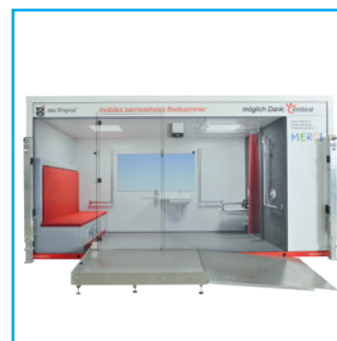

adapté aux personnes handicapées - accessible à tous - confortable - spacieux

TOI® Remorque de douche VIP Cerebral

La salle de bain mobile dernière génération pour personnes handicapées. Grâce à son design et son accessibilité facile, l'utilisateur se sentira comme chez soi dans cette salle de bain complètement équipée. Son optique noble et ses accessoires de haute qualité font de cette remorque une vraie attraction.

CARACTÉRISTIQUES TECHNIQUES:

- Dimensions: 4.62 x 2.45 x 3.15m
- Poids: 2'250 kg
- Connexion eau propre: Raccord GEKA ¾"
- Connexion eaux usées: Tube HT NW 110
- Connexion électrique: 400 V/16 A
- Consommation 6 kW - lumière/
  d'électricité: chaudière/
  chauffage
- Chaudière d'eaux
  chaude: 50 litres

ÉQUIPEMENT:

- Toilette
- Lavabo
- Douche
- Banc assiseoir
- Chauffage
- Essuie-mains en papier
- Porte-manteau
- Pompe d'eaux usées intégrées

OPTIONS:

- TOI® Réservoir d'eaux usées

SERVICE:

- Livraison et enlèvement
- Montage et démontage
- Contrôles de qualité internes réguliers
- Service d'urgence 24 h

OPTIONS:

- Service de nettoyage
- Matériel de raccordement
- Travaux de raccordement
- Nettoyage final

TOI TOI AG
Tél.: 0800 864 000 (gratuit)
Fax: 0800 864 001 (gratuit)
info@toitai.ch
www.toitai.ch