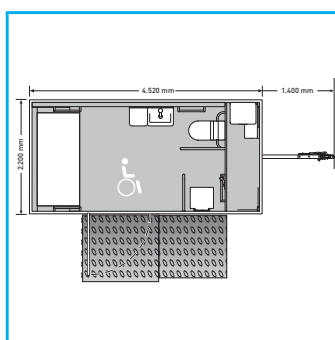

adapté aux personnes handicapées - accessible à tous - confortable - spacieux

TOI® Remorque de douche VIP Cerebral

La salle de bain mobile dernière génération pour personnes handicapées. Grâce à son design et son accessibilité facile, l'utilisateur se sentira comme chez soi dans cette salle de bain complètement équipée. Son optique noble et ses accessoires de haute qualité font de cette remorque une vraie attraction.

CARACTÉRISTIQUES TECHNIQUES:

- Dimensions: 4.62 x 2.45 x 3.15m
- Poids: 2'250 kg
- Connexion eau propre: Raccord GEKA ¾"
- Connexion eaux usées: Tube HT NW 110
- Connexion électrique: 400 V/16 A
- Consommation 6 kW - lumière/
  d'électricité: chaudière/
  chauffage
- Chaudière d'eaux
  chaude: 50 litres

ÉQUIPEMENT:

- Toilette
- Lavabo
- Douche
- Banc assiseoir
- Chauffage
- Essuie-mains en papier
- Porte-manteau
- Pompe d'eaux usées intégrées

OPTIONS:

- TOI® Réservoir d'eaux usées

SERVICE:

- Livraison et enlèvement
- Montage et démontage
- Contrôles de qualité internes réguliers
- Service d'urgence 24 h

OPTIONS:

- Service de nettoyage
- Matériel de raccordement
- Travaux de raccordement
- Nettoyage final

TOI TOI AG
Tél.: 0800 864 000 (gratuit)
Fax: 0800 864 001 (gratuit)
info@toitai.ch
www.toitai.ch