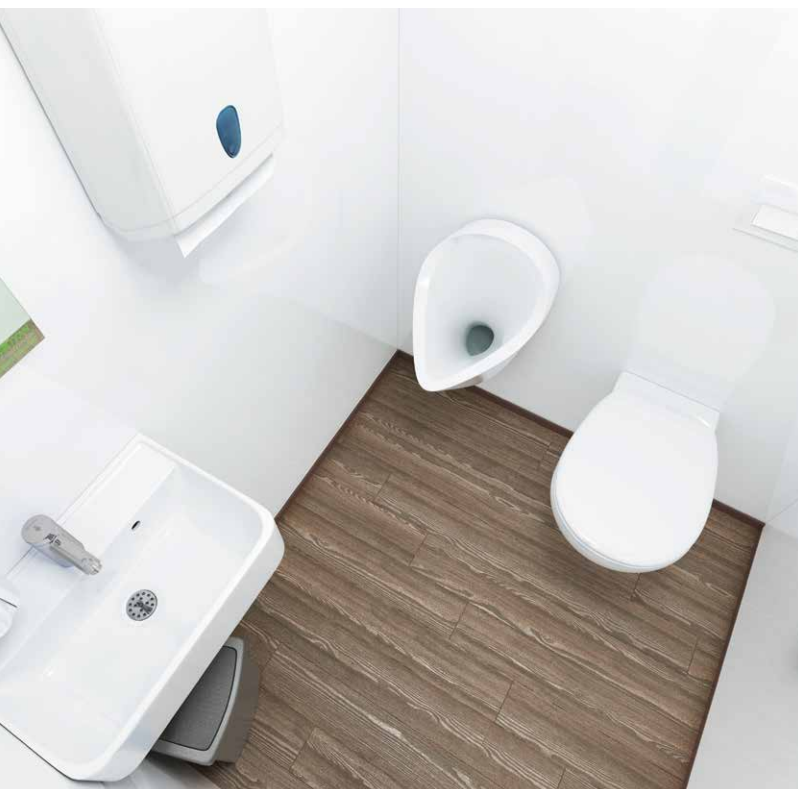

Il bagno 100% autonomo ideale per qualsiasi location

L'innovativo WC TOI now rappresenta la vera novità nell'ambito di bagni mobili. La soluzione per qualsiasi tipo di evento all'aperto, dove solitamente non è possibile installare una toilette. Questo bagno su ruote elegante e compatto, funziona in modo completamente autonomo grazie ad un modernissimo sistema di raccolta e depurazione delle acque. Ciò permette notevoli risparmi e al contempo, lo rende particolarmente rispettoso dell'ambiente.

Ready to go

Con una lunghezza di 4,4 metri e un peso di 1'100 kg, il WC TOI now può essere trasportato da qualsiasi auto dotata di un gancio di traino.

Rapidità e semplicità d'installazione

Pronto in pochi minuti: posizionare, accendere e il bagno è già in funzione!

Design elegante e moderno

Gli interni nelle due sezioni donne e uomini, sono curati nei minimi dettagli: pavimento sintetico con finitura in legno, lavabo ergonomico, faretto alogeni, pareti marmorizzate, specchi e oggettistica di qualità.