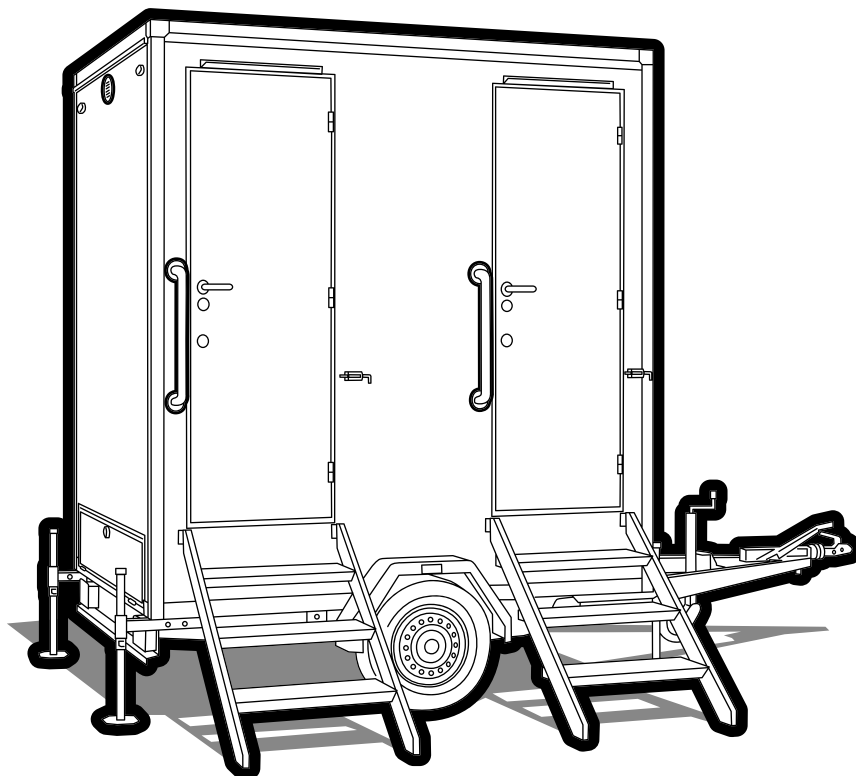

TOI® now.

Tutta la praticità di un bagno mobile totalmente libero da installazioni

ENJOY A GREEN PRODUCT

**La soluzione perfetta quando si necessita un bagno, ma non si dispone,
di rete fognaria, idrica ed elettrica**

Il bagno 100% autonomo ideale per qualsiasi location

L'innovativo WC TOI now rappresenta la vera novità nell'ambito di bagni mobili. La soluzione per qualsiasi tipo di evento all'aperto, dove solitamente non è possibile installare una toilette. Questo bagno su ruote elegante e compatto, funziona in modo completamente autonomo grazie ad un modernissimo sistema di raccolta e depurazione delle acque. Ciò permette notevoli risparmi e al contempo, lo rende particolarmente rispettoso dell'ambiente.

Ready to go

Con una lunghezza di 4,4 metri e un peso di 1'100 kg, il WC TOI now può essere trasportato da qualsiasi auto dotata di un gancio di traino.

Rapidità e semplicità d'installazione

Pronto in pochi minuti: posizionare, accendere e il bagno è già in funzione!