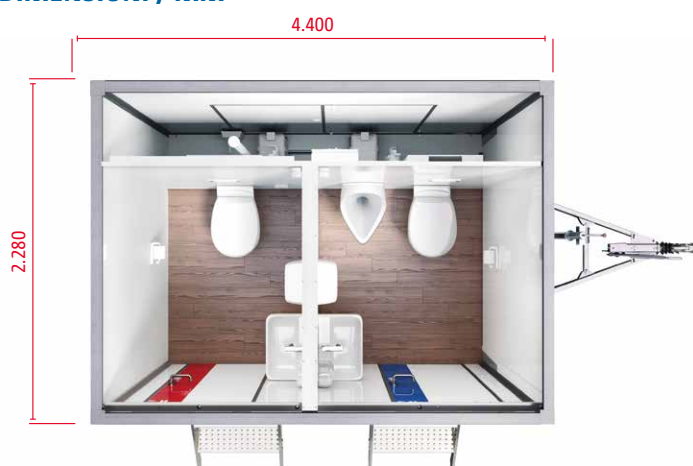

DIMENSIONI / MM

TOI TOI AG
Tel 0800 864 000
info@toitoy.ch
www.toitoy.ch