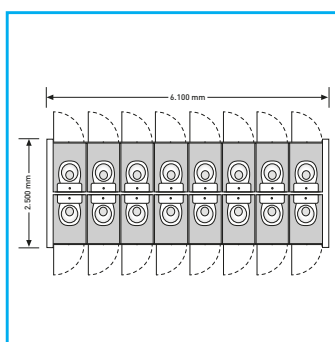

16 bagni per la massima funzionalità

TOI® Container WC MAXI

Questo nuovo ed esclusivo container TOI® con i suoi 16 servizi igienici, è stato concepito per ospitare contemporaneamente un numero elevato di persone. I singoli compartimenti ne aumentano il confort e l'efficienza, rendendolo pertanto, adatto ad ogni necessità.

DATI TECNICI:

- Dimensioni: 6,10 x 2,50 x 2,60m
- Peso: 2'600 kg
- Allacciamento acqua: 2 x 1" GEKA
- Allacciamento scarico: 2 x Tubo HT NW 110
- Allacciamento elettrico: 230 V/16 A - luce / 400 V/32 A - luce/ riscaldamento
- Consumo di elettricità: 2 kW - luce/ riscaldamento

DOTAZIONE:

- 14 o 16 bagni (indipendenti)
- Lavandino maxi con 4 rubinetti
- Porta rotoli per carta igienica
- Gancio attaccapanni

Le dotazioni possono variare, secondo l'anno di costruzione

OPZIONI:

- TOI® Serbatoio di scarico
- TOI® Pompa di scarico

SERVIZI:

- Montaggio e smontaggio
- Regolari controlli di qualità interni
- Servizio di emergenza 24 ore su 24

OPZIONI:

- Servizio di pulizia
- Materiale di raccordo
- Operazioni di allacciamento
- Pulizia finale

TOI TOI AG
Tel.: 0800 864 000 (gratis)
Fax: 0800 864 001 (gratis)
info@toitoy.ch
www.toitoy.ch