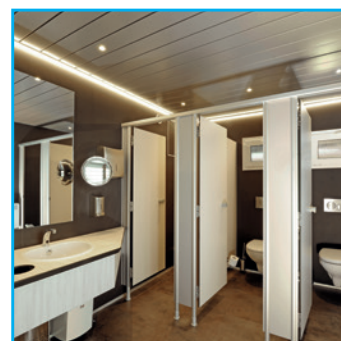

VIP e lusso

TOI® Container WC Premium Line D

Elegante bagno container per donne, in grado di soddisfare le esigenze più elevate. Ideale per eventi o aree VIP, dove è necessario un alto livello di qualità. L'interno è moderno, le finiture raffinate e gli accostamenti cromatici curati nei minimi particolari. Grazie al suo design e alla funzionalità è tra i modelli di punta dei bagni TOI TOI AG.

DATI TECNICI:

- Dimensioni: 6,00 x 3,00 x 2,90m
- Peso: 4'800 kg
- Allacciamento acqua: 3/4" GEKA
- Allacciamento scarico: Tubo NW 110
- Allacciamento elettrico: 400 V/32 A - luce/boiler/riscaldamento
- Consumo di elettricità: 5 kW - luce
  9 kW - luce/boiler/riscaldamento
- Boiler: 2 x 5 liter

DOTAZIONE:

- 6 WC
- 2 Lavandini
- Riscaldamento
- Rubinetti automatici
- Specchio per il trucco illuminato
- Faretti alogeni
- Accessori per l'igiene femminile

OPTIONS:

- TOI® Serbatoio di scarico
- TOI® Pompa di scarico

SERVIZI:

- Montaggio e smontaggio
- Regolari controlli di qualità interni
- Servizio di emergenza 24 ore su 24

OPTIONS:

- Servizio di pulizia
- Materiale di raccordo
- Operazioni di allacciamento
- Pulizia finale

TOI TOI AG
Tel.: 0800 864 000 (gratis)
Fax: 0800 864 001 (gratis)
info@toitoy.ch
www.toitoy.ch