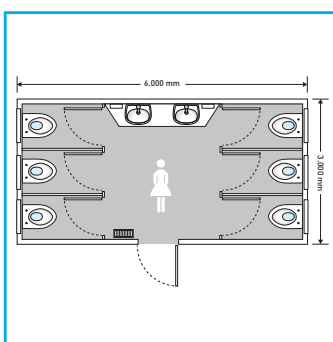

VIP e lusso

TOI® Container WC Premium Line D

Elegante bagno container per donne, in grado di soddisfare le esigenze più elevate. Ideale per eventi o aree VIP, dove è necessario un alto livello di qualità. L'interno è moderno, le finiture raffinate e gli accostamenti cromatici curati nei minimi particolari. Grazie al suo design e alla funzionalità è tra i modelli di punta dei bagni TOI TOI AG.

DATI TECNICI:

- Dimensioni: 6,00 x 3,00 x 2,90m
- Peso: 4'800 kg
- Allacciamento acqua: 3/4" GEKA
- Allacciamento scarico: Tubo NW 110
- Allacciamento elettrico: 400 V/32 A - luce/boiler/riscaldamento
- Consumo di elettricità: 5 kW - luce
  9 kW - luce/boiler/riscaldamento
- Boiler: 2 x 5 liter

DOTAZIONE:

- 6 WC
- 2 Lavandini
- Riscaldamento
- Rubinetti automatici
- Specchio per il trucco illuminato
- Faretti alogeni
- Accessori per l'igiene femminile

OPTIONS:

- TOI® Serbatoio di scarico
- TOI® Pompa di scarico

SERVIZI:

- Montaggio e smontaggio
- Regolari controlli di qualità interni
- Servizio di emergenza 24 ore su 24

OPTIONS:

- Servizio di pulizia
- Materiale di raccordo
- Operazioni di allacciamento
- Pulizia finale

TOI TOI AG
Tel.: 0800 864 000 (gratis)
Fax: 0800 864 001 (gratis)
info@toitoy.ch
www.toitoy.ch