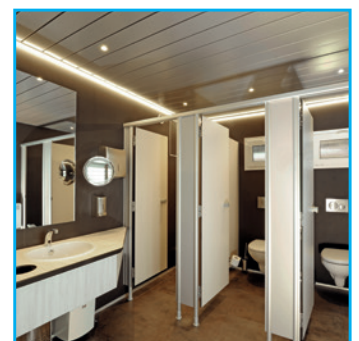

exclusif – luxueux – élégant – de haute gamme

TOI® Container WC Premium Line D

Le container sanitaire réservé aux femmes. Réception V.I.P., dîner de gala, programme d'accompagnement exceptionnel: Seul le meilleur est assez bon pour des événements de première classe. Ceci s'applique également aux sanitaires. Avec beaucoup d'amour pour le détail, nous avons conçu les containers sanitaires de la Premium-Line pour répondre aux exigences les plus élevées.

CARACTÉRISTIQUES TECHNIQUES:

- Dimensions: 6,00 x 3,00 x 2,90m
- Poids: 4'800 kg
- Connexion eau propre: Raccord GEKA 3/4"
- Connexion eaux usées: Tube HT NW 110
- Connexion électrique: 400 V/32 A - lumière/ chauffage/ chaudière
- Consommation 5 kW - lumière d'électricité: 9 kW - lumière chauffage/ chaudière
- Chaudière d'eaux chaude: 2 x 5 liter

EQUIPEMENT:

- 6 toilettes
- 2 lavabos
- Chauffage
- Robinets automatiques
- Miroirs de courtoisie illuminés
- Éclairage en halogène
- Accessoires de hygiène pour dames

OPTIONS:

- TOI® Réservoir d'eaux usées
- TOI® Pompe d'eaux usées

SERVICE:

- Montage et démontage
- Contrôles de qualité internes réguliers
- Service d'urgence 24 h

OPTIONS:

- Service de nettoyage
- Matériel de raccordement
- Travaux de raccordement
- Nettoyage final

TOI TOI AG
Tél.: 0800 864 000 (gratuit)
Fax: 0800 864 001 (gratuit)
info@toitoy.ch
www.toitoy.ch