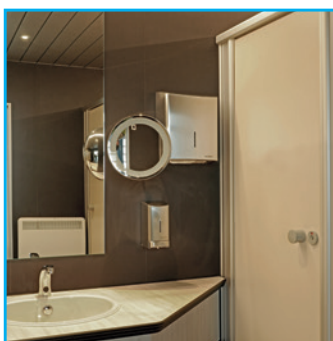

VIP e lusso

TOI® Container WC Premium Line D

Elegante bagno container per donne, in grado di soddisfare le esigenze più elevate. Ideale per eventi o aree VIP, dove è necessario un alto livello di qualità. L'interno è moderno, le finiture raffinate e gli accostamenti cromatici curati nei minimi particolari. Grazie al suo design e alla funzionalità è tra i modelli di punta dei bagni TOI TOI AG.

DATI TECNICI:

- Dimensioni: 6,00 x 3,00 x 2,90m
- Peso: 4'800 kg
- Allacciamento acqua: 3/4" GEKA
- Allacciamento scarico: Tubo NW 110
- Allacciamento elettrico: 400 V/32 A - luce/boiler/riscaldamento
- Consumo di elettricità: 5 kW - luce
  9 kW - luce/boiler/riscaldamento
- Boiler: 2 x 5 liter

DOTAZIONE:

- 6 WC
- 2 Lavandini
- Riscaldamento
- Rubinetti automatici
- Specchio per il trucco illuminato
- Faretti alogeni
- Accessori per l'igiene femminile

OPTIONS:

- TOI® Serbatoio di scarico
- TOI® Pompa di scarico

SERVIZI:

- Montaggio e smontaggio
- Regolari controlli di qualità interni
- Servizio di emergenza 24 ore su 24

OPTIONS:

- Servizio di pulizia
- Materiale di raccordo
- Operazioni di allacciamento
- Pulizia finale

TOI TOI AG
Tel.: 0800 864 000 (gratis)
Fax: 0800 864 001 (gratis)
info@toitoy.ch
www.toitoy.ch