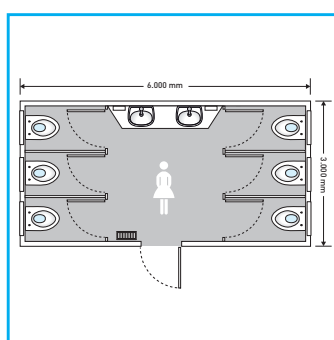

OPTIONEN:

- Reinigungsservice
- Anschlussmaterial
- Anschlussarbeiten
- Endreinigung

TOI TOI AG
Tel.: 0800 864 000 (gratis)
Fax: 0800 864 001 (gratis)
info@toitoy.ch
www.toitoy.ch