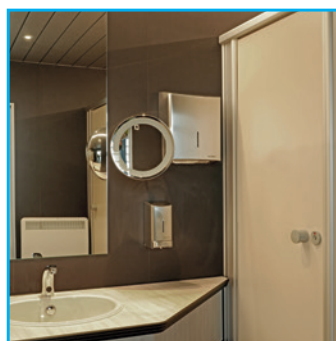

exclusif – luxueux – élégant – de haute gamme

TOI® Container WC Premium Line D

Le container sanitaire réservé aux femmes. Réception V.I.P., dîner de gala, programme d'accompagnement exceptionnel: Seul le meilleur est assez bon pour des événements de première classe. Ceci s'applique également aux sanitaires. Avec beaucoup d'amour pour le détail, nous avons conçu les containers sanitaires de la Premium-Line pour répondre aux exigences les plus élevées.

CARACTÉRISTIQUES TECHNIQUES:

- Dimensions: 6,00 x 3,00 x 2,90m
- Poids: 4'800 kg
- Connexion eau propre: Raccord GEKA 3/4"
- Connexion eaux usées: Tube HT NW 110
- Connexion électrique: 400 V/32 A - lumière/ chauffage/ chaudière
- Consommation 5 kW - lumière d'électricité: 9 kW - lumière chauffage/ chaudière
- Chaudière d'eaux chaude: 2 x 5 liter

EQUIPEMENT:

- 6 toilettes
- 2 lavabos
- Chauffage
- Robinets automatiques
- Miroirs de courtoisie illuminés
- Éclairage en halogène
- Accessoires de hygiène pour dames

OPTIONS:

- TOI® Réservoir d'eaux usées
- TOI® Pompe d'eaux usées

SERVICE:

- Montage et démontage
- Contrôles de qualité internes réguliers
- Service d'urgence 24 h

OPTIONS:

- Service de nettoyage
- Matériel de raccordement
- Travaux de raccordement
- Nettoyage final

TOI TOI AG
Tél.: 0800 864 000 (gratuit)
Fax: 0800 864 001 (gratuit)
info@toitoy.ch
www.toitoy.ch