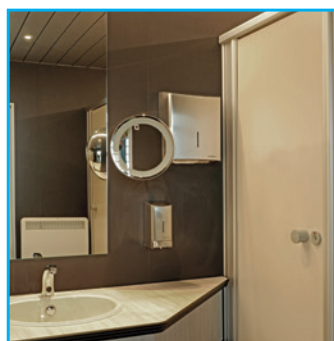

OPTIONEN:

- Reinigungsservice
- Anschlussmaterial
- Anschlussarbeiten
- Endreinigung

TOI TOI AG
Tel.: 0800 864 000 (gratis)
Fax: 0800 864 001 (gratis)
info@toitoy.ch
www.toitoy.ch