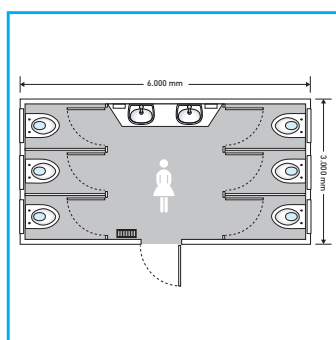

exclusif – luxueux – élégant – de haute gamme

TOI® Container WC Premium Line D

Le container sanitaire réservé aux femmes. Réception V.I.P., dîner de gala, programme d'accompagnement exceptionnel: Seul le meilleur est assez bon pour des événements de première classe. Ceci s'applique également aux sanitaires. Avec beaucoup d'amour pour le détail, nous avons conçu les containers sanitaires de la Premium-Line pour répondre aux exigences les plus élevées.

CARACTÉRISTIQUES TECHNIQUES:

- Dimensions: 6,00 x 3,00 x 2,90m
- Poids: 4'800 kg
- Connexion eau propre: Raccord GEKA 3/4"
- Connexion eaux usées: Tube HT NW 110
- Connexion électrique: 400 V/32 A - lumière/ chauffage/ chaudière
- Consommation 5 kW - lumière d'électricité: 9 kW - lumière chauffage/ chaudière
- Chaudière d'eaux chaude: 2 x 5 liter

EQUIPEMENT:

- 6 toilettes
- 2 lavabos
- Chauffage
- Robinets automatiques
- Miroirs de courtoisie illuminés
- Éclairage en halogène
- Accessoires de hygiène pour dames

OPTIONS:

- TOI® Réservoir d'eaux usées
- TOI® Pompe d'eaux usées

SERVICE:

- Montage et démontage
- Contrôles de qualité internes réguliers
- Service d'urgence 24 h

OPTIONS:

- Service de nettoyage
- Matériel de raccordement
- Travaux de raccordement
- Nettoyage final

TOI TOI AG
Tél.: 0800 864 000 (gratuit)
Fax: 0800 864 001 (gratuit)
info@toitoy.ch
www.toitoy.ch