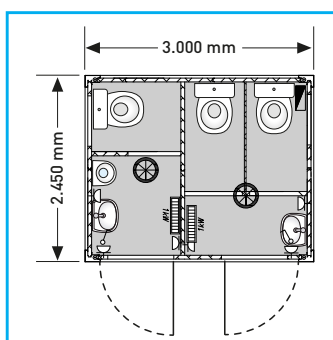

pratico – funzionale – ideale per piccoli spazi

TOI® Container WC Cubus D/U

Il box TOI® Container WC Cubus D/U, è un bagno funzionale per donne e uomini, con due entrate separate. Soddisfa la necessità di avere più servizi igienici in spazi ristretti. I bagni sono attrezzati con diversi accessori per offrire un buon livello di comfort.

DATI TECNICI:

- Dimensioni: 3.00 x 2.45 x 2.90m
- Peso: 2100 kg
- Allacciamento acqua: ¾" GEKA
- Allacciamento scarico: Tubo HT NW 110
- Allacciamento elettrico: 400 V/32 A
- Consumo di elettricità: 5 kW - luce
  9 kW - luce/boiler/
  riscaldamento
- Boiler: 2 x 5 litri

DOTAZIONE:

- Donne: 2 wc, 1 lavandino
- Uomini: 1 wc, 1 orinatoio, 1 lavandino
- Specchio
- Dispenser per sapone
- Riscaldamento
- Salviette di carta
- Gancio attaccapanni

Le dotazioni possono variare, secondo l'anno di costruzione

OPZIONI:

- TOI® Serbatoio di scarico
- TOI® Pompa di scarico

SERVIZI:

- Montaggio e smontaggio
- Regolari controlli di qualità interni
- Servizio di emergenza 24 ore su 24

OPZIONI:

- Servizio di pulizia
- Materiale di raccordo
- Operazioni di allacciamento
- Pulizia finale

TOI TOI AG
Tel.: 0800 864 000 (gratis)
Fax: 0800 864 001 (gratis)
info@toitoy.ch
www.toitoy.ch