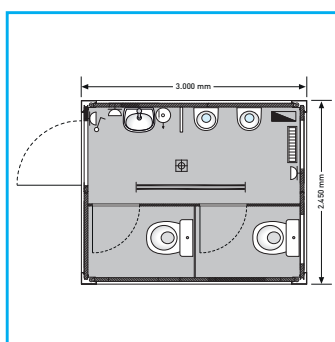

pratico – funzionale – ideale per piccoli spazi

TOI® Container WC Cubus U

Il box TOI® Container WC Cubus U, è un pratico e funzionale bagno per uomini, che risponde alla necessità di avere più servizi igienici in spazi ristretti. I bagni sono attrezzati con tutti gli accessori per offrire un buon livello di comfort.

DATI TECNICI:

- Dimensioni: 3.00 x 2.45 x 2.90m
- Peso: 2100 kg
- Allacciamento acqua: ¾" GEKA
- Allacciamento scarico: Tubo HT NW 110
- Allacciamento elettrico: 400 V/32 A
- Consumo di elettricità: 3 kW - luce
  5 kW - luce/boiler/
  riscaldamento
- Boiler: 5 litri

DOTAZIONE:

- 2 wc, 2 orinatoi, 1 lavandino
- Specchio
- Dispenser per sapone
- Riscaldamento
- Salviette di carta
- Gancio attaccapanni

Le dotazioni possono variare, secondo l'anno di costruzione

OPZIONI:

- TOI® Serbatoio di scarico
- TOI® Pompa di scarico

SERVIZI:

- Montaggio e smontaggio
- Regolari controlli di qualità interni
- Servizio di emergenza 24 ore su 24

OPZIONI:

- Servizio di pulizia
- Materiale di raccordo
- Operazioni di allacciamento
- Pulizia finale

TOI TOI AG
Tel.: 0800 864 000 (gratis)
Fax: 0800 864 001 (gratis)
info@toitoy.ch
www.toitoy.ch