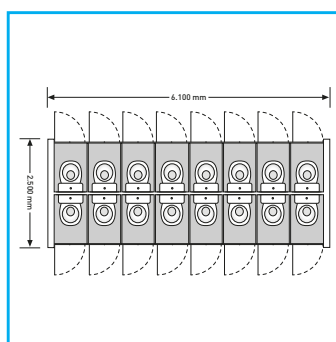

OPTIONEN:

- Reinigungsservice
- Anschlussmaterial
- Anschlussarbeiten
- Endreinigung

TOI TOI AG
Tel.: 0800 864 000 (gratis)
Fax: 0800 864 001 (gratis)
info@toitoy.ch
www.toitoy.ch