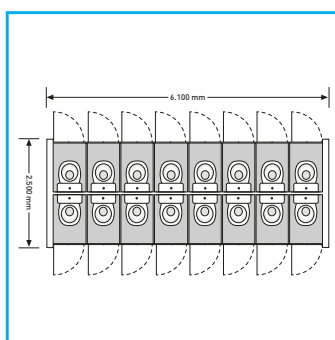

16 bagni per la massima funzionalità

TOI® Container WC MAXI

Questo nuovo ed esclusivo container TOI TOI con i suoi 16 servizi igienici, è stato concepito per ospitare contemporaneamente un numero elevato di persone. I singoli compartimenti ne aumentano il confort e l'efficienza, rendendolo pertanto, adatto ad ogni necessità.

DATI TECNICI:

- Dimensioni: 6,10 x 2,50 x 2,60m
- Peso: 2'600 kg
- Allacciamento acqua: 2 x 1" GEKA
- Allacciamento scarico: 2 x Tubo HT NW 110
- Allacciamento elettrico: 230 V/16 A - luce / 400 V/32 A - luce/ riscaldamento
- Consumo di elettricità: 2 kW - luce/ riscaldamento

DOTAZIONE:

- 16 bagni (indipendenti)
- Lavandino maxi con 4 rubinetti
- Porta rotoli per carta igienica
- Gancio attaccapanni

OPZIONI:

- TOI® Serbatoio di scarico
- TOI® Pompa di scarico

SERVIZI:

- Montaggio e smontaggio
- Regolari controlli di qualità interni
- Servizio di emergenza 24 ore su 24

OPZIONI:

- Servizio di pulizia
- Materiale di raccordo
- Operazioni di allacciamento
- Pulizia finale

TOI TOI AG
Tel.: 0800 864 000 (gratis)
Fax: 0800 864 001 (gratis)
info@toitoy.ch
www.toitoy.ch