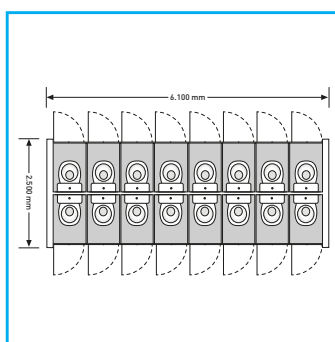

16 cabines pour une utilisation maximale

TOI® Container WC Maxi

Grâce à ces 16 cabines, le TOI® Container WC Maxi est la solution idéale pour vos grandes manifestations et événements. Les 2 côtés sont utilisables et les 16 cabines peuvent couvrir les besoins d'un maximum d'utilisateurs.

CARACTÉRISTIQUES TECHNIQUES:

- Dimensions: 6.10 x 2.50 x 2.60m
- Poids: 2600 kg
- Connexion eau propre: Raccord GEKA 2 x 1"
- Connexion eaux usées: 2 x Tube HT NW 110
- Connexion électrique: 230 V/16 A - lumière
  400 V/32 A - lumière/
  chauffage
- Consommation d'électricité: 2 kW - lumière/
  chauffage

ÉQUIPEMENT:

- 16 toilettes (indépendant)
- Lavabo maxi avec 4 robinets
- Distributeur de papier toilette
- Porte-manteau

OPTIONS:

- TOI® Réservoir d'eaux usées
- TOI® Pompe d'eaux usées

SERVICE:

- Montage et démontage
- Contrôles de qualité internes réguliers
- Service d'urgence 24 heures

OPTIONS:

- Service de nettoyage
- Matériel de raccordement
- Travaux de raccordement
- Nettoyage final

TOI TOI AG
Tél.: 0800 864 000 (gratuit)
Fax: 0800 864 001 (gratuit)
info@toitoy.ch
www.toitoy.ch