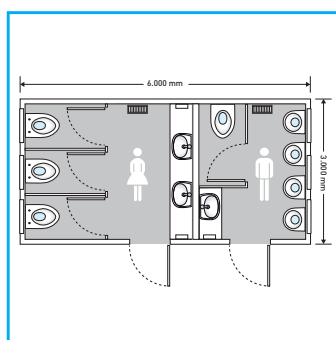

OPTIONEN:

- Reinigungsservice
- Anschlussmaterial
- Anschlussarbeiten
- Endreinigung

TOI TOI AG
Tel.: 0800 864 000 (gratis)
Fax: 0800 864 001 (gratis)
info@toitoy.ch
www.toitoy.ch