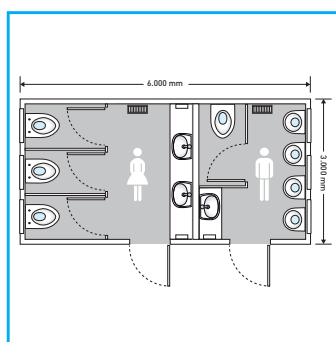

exclusif – luxueux – élégant – de haute gamme

TOI® Container WC Premium Line D/H

Le container sanitaire réservé aux femmes et hommes. Réception V.I.P., dîner de gala, programme d'accompagnement exceptionnel: Seul le meilleur est assez bon pour des événements de première classe. Ceci s'applique également aux sanitaires. Avec beaucoup d'amour pour le détail, nous avons conçu les containers sanitaires de la Premium-Line pour répondre aux exigences les plus élevées.

TECHNISCHE DATEN:

- Dimensions: 6,00 x 3,00 x 2,90m
- Poids: 4'800 kg
- Connexion eau propre: Raccord GEKA 3/4"
- Connexion eaux usées: Tube HT NW 110
- Connexion électrique: 400 V/32 A - lumière/ chauffage/ chaudière
- Consommation d'électricité: 5 kW - lumière/ 9 kW - lumière/ chaudière/ chauffage
- Chaudière d'eaux chaude: 3 x 5 litres

AUSSTATTUNG:

- Dames: 3 toilettes, 2 lavabos
- Messieurs: 1 toilette, 4 pissoirs, 1 lavabo
- 2 chauffages
- Robinets automatiques
- Miroirs de courtoisie illuminés
- Éclairage en halogène
- Accessoires de hygiène pour dames

OPTIONEN:

- TOI® Réservoir d'eaux usées
- TOI® Pompe d'eaux usées

SERVICE:

- Montage et démontage
- Contrôles de qualité internes réguliers
- Service d'urgence 24 h

OPTIONEN:

- Service de nettoyage
- Matériel de raccordement
- Travaux de raccordement
- Nettoyage final

TOI TOI AG
Tél.: 0800 864 000 (gratuit)
Fax: 0800 864 001 (gratuit)
info@toitoy.ch
www.toitoy.ch