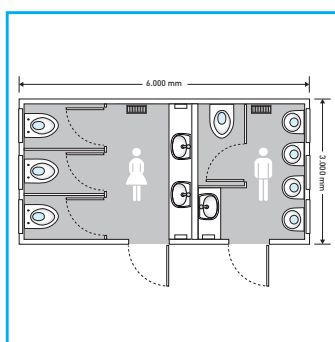

VIP e lusso

TOI® Container WC Premium Line D/U

Elegante bagno container per donne e uomini, in grado di soddisfare le esigenze più elevate. Ideale per eventi o aree VIP, dove è necessario un alto livello di qualità. L'interno è moderno, le finiture raffinate e gli accostamenti cromatici curati nei minimi particolari. Grazie al suo design e alla funzionalità è tra i modelli di punta dei bagni TOI TOI AG.

DATI TECNICI:

- Dimensioni: 6,00 x 3,00 x 2,90m
- Peso: 4'800 kg
- Allacciamento acqua: 3/4" GEKA
- Allacciamento scarico: Tubo HT NW 110
- Allacciamento elettrico: 400 V/32 A - luce/boiler/riscaldamento
- Consumo di elettricità: 5 kW - luce
  9 kW - luce/boiler/riscaldamento
- Boiler: 3 x 5 litri

EQUIPEMENT:

- 3 WC Donne + 1 WC Uomini
- 4 orinatoiri
- 3 lavandini
- 2 riscaldamenti
- Rubinetti automatici
- Specchio per il trucco illuminato
- Faretto alogeni
- Accessori per l'igiene femminile

OPTIONS:

- TOI® Serbatoio di scarico
- TOI® Pompa di scarico

SERVICE:

- Montaggio e smontaggio
- Regolari controlli di qualità interni
- Servizio di emergenza 24 ore su 24

OPTIONS:

- Servizio di pulizia
- Materiale di raccordo
- Operazioni di allacciamento
- Pulizia finale

TOI TOI AG
Tel.: 0800 864 000 (gratis)
Fax: 0800 864 001 (gratis)
info@toitoy.ch
www.toitoy.ch