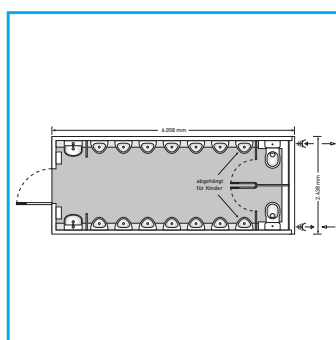

14 fach – grosszügig – funktionell – männertauglich

TOI® Urinal-Container Maxi

Der Container mit 14 Urinalen und 2 Toiletten speziell für die männlichen Besucher hat es in sich: Hier passen bis zu 16 Mann in einen WC-Container. Durch seinen Einsatz lassen sich gerade bei Grossveranstaltungen lange Wartezeiten im Toilettenbereich vermeiden.

TECHNISCHE DATEN:

- L x B x H 6,10 x 2,50 x 2,80m
- Gewicht: 3'000 kg
- Frischwasser: 1" GEKA
- Abwasser: HT-Rohr NW 110
- Strom: 400 V/32 A
- Stromverbrauch: 1 kW - Licht/
  Heizung

AUSSTATTUNG:

- 14 Pissoir, 2 Toiletten,
  2 Handwaschbecken
- Spiegel
- Seifenspender
- Heizung
- Papierhandtücher

OPTIONEN:

- TOI® Abwassertank
- TOI® Abwasserpumpe

SERVICE:

- Auf- und Abbau
- Regelmässige interne Qualitätschecks
- 24-Stunden-Notdienst

OPTIONEN:

- Reinigungsservice
- Anschlussmaterial
- Anschlussarbeiten
- Endreinigung

TOI TOI AG
Tel.: 0800 864 000 (gratis)
Fax: 0800 864 001 (gratis)
info@toitoy.ch
www.toitoy.ch