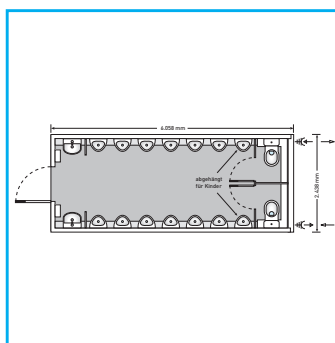

14 posti per la massima funzionalità

TOI® Container Orinatoio Maxi

Questo esclusivo container TOI TOI con 14 orinatoi e 2 bagni è stato ideato per ospitare contemporaneamente un numero elevato di persone. La qualità dei diversi accessori e la sua funzionalità lo rendono un prodotto ideale per chi pensa in grande.

DATI TECNICI:

- Dimensioni: 6.10 x 2.50 x 2.80m
- Peso: 3000 kg
- Allacciamento acqua: 1" GEKA
- Allacciamento scarico: Tubo HT NW 110
- Allacciamento elettrico: 400 V/32 A
- Consumo di elettricità: 1 kW - luce/
  riscaldamento

DOTAZIONE:

- 2 wc, 14 orinatoi, 2 lavandini
- Specchio
- Dispenser per sapone
- Riscaldamento
- Salviette di carta
- Gancio attaccapanni

OPZIONI:

- TOI® Serbatoio di scarico
- TOI® Pompa di scarico

SERVIZI:

- Montaggio e smontaggio
- Regolari controlli di qualità interni
- Servizio di emergenza 24 ore su 24

OPZIONI:

- Servizio di pulizia
- Materiale di raccordo
- Operazioni di allacciamento
- Pulizia finale

TOI TOI AG
Tel.: 0800 864 000 (gratis)
Fax: 0800 864 001 (gratis)
info@toitai.ch
www.toitai.ch