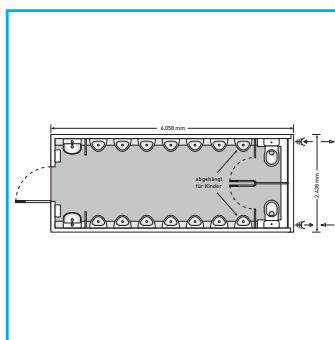

OPTIONS:

- Service de nettoyage
- Matériel de raccordement
- Travaux de raccordement
- Nettoyage final

TOI TOI AG
Tél.: 0800 864 000 (gratuit)
Fax: 0800 864 001 (gratuit)
info@toitoy.ch
www.toitoy.ch