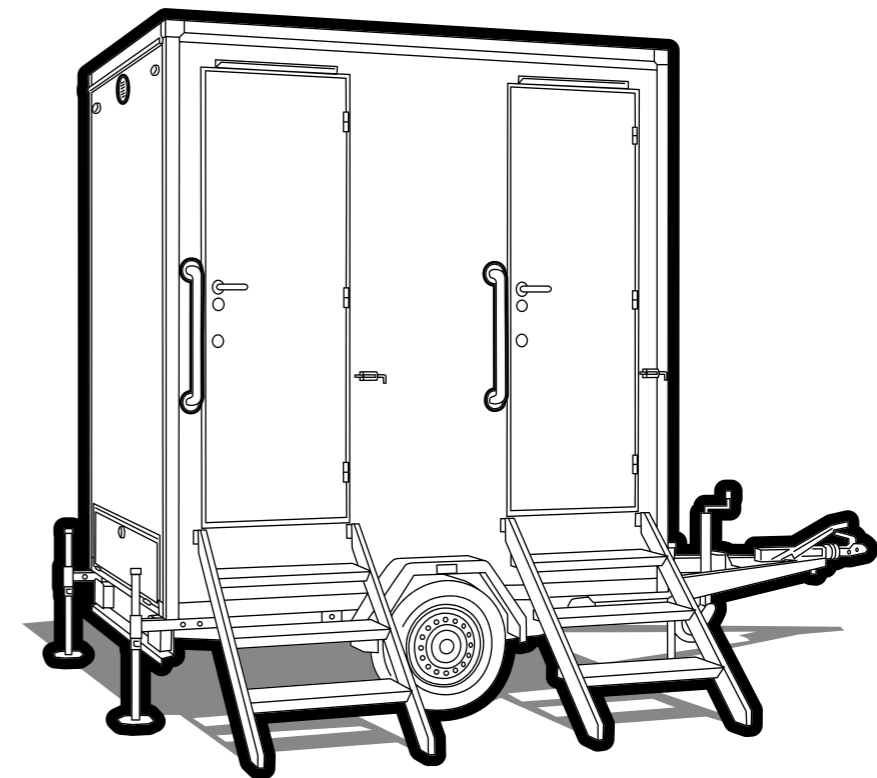

Mit dem innovativen WC-Trailer TOI® now sind Ihrer Freiheit und Flexibilität keine Grenzen gesetzt. Der kompakte Toilettenwagen funktioniert komplett autark und benötigt weder Strom- noch Wasseranschlüsse. Egal, wie und wo Sie Ihr Event planen: Die mobile WC-Lösung von TOI TOI macht alles mit – und überzeugt vor Ort mit einfachem Handling, hochwertiger Ausstattung und nachhaltigen Technologien.

Ready to go

Mit einer Länge von 4,4 Metern und einem Gewicht von 1.100 Kilogramm lässt sich das mobile Miet-WC unkompliziert von jedem Pkw mit Anhängerkupplung transportieren.

Einsatzbereit im Handumdrehen

Hinstellen, einschalten, fertig – der Trailer ist sofort für die Benutzung bereit, und die Inbetriebnahme vor Ort erfordert nur wenige Handgriffe.

Modernes, funktionales Design

Mit Fußböden in edler Holzoptik, hochwertigen Handwaschbecken und Kristallspiegeln sowie einer angenehmen Beleuchtung lässt die Einrichtung der Damen- und Herrenbereiche kaum etwas zu wünschen übrig.