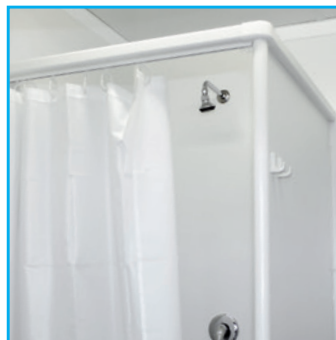

TOI TOI AG
Tel.: 0800 864 000 (gratis)
Fax: 0800 864 001 (gratis)
info@toitai.ch
www.toitai.ch